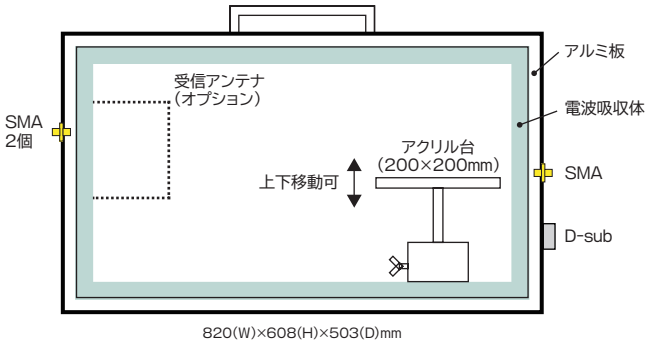

# ME8661A

RFID・無線LAN・ETCの無線系試験に最適。

**MICRONIX**

据え置きで使用する簡易型の電波暗箱です。電波吸収体、アルミ板の2重構造になっており、低周波から18GHzまでの周波数帯をカバーしています。また DUT を置くためのアクリル台が設置され、オプションの受信アンテナが簡単に取り付けられる構造となっています。

### ME8661Aの構造

標準スパイラルアンテナ

標準ホーンアンテナ

周波数範囲	2~18GHz
利得 (typ.)	-6~+4.4dBic
VSWR	<3.0
偏波	右旋円偏波
軸比	<3.5dB
用途	ETC車載器等

周波数範囲	1.6~20GHz
利得 (typ.)	+5~+15dBi
VSWR	<1.5
偏波	直線偏波
最大入力電力	50W(CW)
用途	携帯電話、無線LAN等

※アンテナの画像はイメージイラストになります。

## 主な仕様

外形寸法	約820(W)×608(H)×503(D)mm(突起物含まず)		
内部寸法	約690(W)×380(H)×380(D)mm		
構造	電波吸収体、アルミ板の2重構造		
重さ	約38kg (アンテナ含まず)		
アクリル台寸法	200×200mm		
コネクタ	・SMA 3個(標準側1個、受信側2個) ・25ピンD-sub		
オプション	受信スパイラルアンテナ	見積もり依頼	
	標準スパイラルアンテナ (アンテナ利得、RF結合度データ付)		
	受信ホーンアンテナ		
	標準ホーンアンテナ (アンテナ利得、RF結合度データ付)		
	マイクロ波同軸ケーブル	0.5m	22,000円
		3m	49,000円
		4m	57,000円
	マイクロ波固定減衰器 (1~10、12、13、15、20dB)	各13,000円	
50Ω終端器(SMA)	8,000円		
ターンテーブル(手動)	188,000円		
キャスター	13,000円		