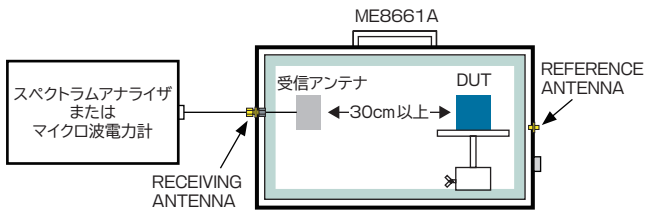

### ME8661Aの構造

標準スパイラルアンテナ

標準ホーンアンテナ

周波数範囲	2~18GHz
利得 (typ.)	-6~+4.4dBic
VSWR	<3.0
偏波	右旋円偏波
軸比	<3.5dB
用途	ETC車載器等

周波数範囲	1.6~20GHz
利得 (typ.)	+5~+15dBi
VSWR	<1.5
偏波	直線偏波
最大入力電力	50W(CW)
用途	携帯電話、無線LAN等

※アンテナの画像はイメージイラストになります。

### ■ 応用1:無線系試験

携帯電話、ETC 車載器、無線LAN、無線通信機等において、実際の使用状態に近い自由空間での無線系試験（送信電力、送信周波数、スプリアス、占有帯域幅、キャリアオフ時漏洩電力、隣接波漏洩電力、変調指数、送信アイ開口率等の試験）を行うことができます。

この無線系試験は、DUTをアクリル台の上に置き、これと対向した位置に取り付けられた受信アンテナの出力をスペクトラムアナライザやマイクロ波電力計等に接続して行います。したがって、この試験を行うときは、オプションの受信アンテナが別途必要になります。受信アンテナは、スパイラルアンテナとホーンアンテナを用意していますが、これら以外の仕様のアンテナを取り付ける場合は、使用周波数帯域と偏波方式の指定により対応することができます。また、DUTと受信アンテナとの距離は30cm以上とすることができます。