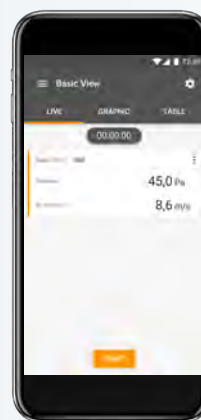

## testo 512-2 差圧計

差圧 (~ 2000 hPa)

testo 512-1 :

200 hPa まで測定可能なデジタル差圧計 (分解能 0.1 Pa)  
L型ピトー管を併用して 100 m/s までの風速・風量の測定が可能

testo 512-2 :

2000 hPa まで測定可能なデジタル差圧計 (分解能 1 hPa)

設定した上限値・下限値を超過すると音で通知するアラーム機能

測定値のホールド・時間平均・複数点平均

モバイルアプリ連携で測定結果の表示・記録・文書化をアシスト

堅牢かつコンパクトなボディとバックライト付きディスプレイ

- hPa
- mbar
- Pa
- kPa
- inHg
- inH<sub>2</sub>O
- mmHg
- mmH<sub>2</sub>O
- psi
- m/s\*
- m<sup>3</sup>/h\*

\* testo 512-1 only

Bluetooth 5.0  
+ App