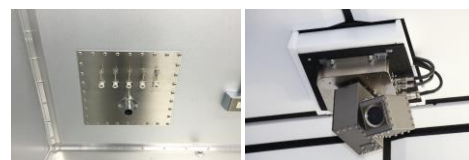

女性でも簡単開閉シールド扉採用

EMC・その他用途シールドルーム・電波暗室

R&D SHIELDROOM

Type J-NP

R&D SHIELDROOM

無線機器の研究・開発用として。各種電子機器のEMC評価用に。
その他仕様、各種規格用シールドルームもご案内します。

【特徴】 ※日本シールドエンクロージャー株式会社製 J-NP型

主な特徴
段差が低く、女性でも簡単に開閉可能な特製シールド扉を標準採用
シールドパネルは不燃材に変更可能。高層階での設置も可能に
室内照明はLED照明を搭載。LED照明からのノイズも対策済み
電波吸収体を貼り付ける事により、電波暗室へ改造が可能
ご利用環境に合わせてお客様のご要望に合わせた設備の準備可能

【遮蔽性能】 対象周波数帯と必要遮蔽効果からシールドルームを設計致します。下記の範囲からお選び下さい。

周波数範囲	10kHz-40GHz	遮蔽効果	60-100dB
-------	-------------	------	----------

* 範囲外の使用の場合はご相談下さい

【標準仕様】 ※ ※日本シールドエンクロージャー株式会社製 J-NP型

構成	外装	ガルバリウム鋼板現し * 焼付塗装に変更可能 (アイボリー)
	内装	ガルバリウム鋼板現し * 焼付塗装に変更可能 (アイボリー)
仕上げ床	長尺シート貼り仕上げ	
シールド扉	W1000×H2,000mm スイング扉	
補強鉄骨	天井・側面補強鉄骨	
換気口	265×265mm (換気扇付き)	
電源装置	電源フィルタ、絶縁トランス AC 0~500V 100A 最大 DC 0~700V 100A 最大 周波数 50/60Hz 400Hz 対応可能 ※上記以外の仕様はご相談下さい。	
電気設備	LED照明6W 標示灯・コンセント・分電盤 (ブレーカ組込) 等	
弱电設備	火災報知器・スピーカー用フィルタ ※器具本体は別途といたします	