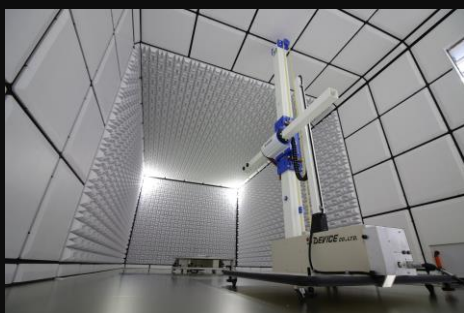

女性でも簡単開閉シールド扉採用

EMC・その他用途シールドルーム・電波暗室

R&D SHIELDROOM

Type J-NP

R&D SHIELDROOM

無線機器の研究・開発用として。各種電子機器のEMC評価用に。
その他仕様、各種規格用シールドルームもご案内します。

【特徴】 ※日本シールドエンクロージャー株式会社製 J-NP型

主な特徴
段差が低く、女性でも簡単に開閉可能な特製シールド扉を標準採用
シールドパネルは不燃材に変更可能。高層階での設置も可能に
室内照明はLED照明を搭載。LED照明からのノイズも対策済み
電波吸収体を貼り付ける事により、電波暗室へ改造が可能
ご利用環境に合わせてお客様のご要望に合わせた設備の準備可能

【遮蔽性能】 対象周波数帯と必要遮蔽効果からシールドルームを設計致します。下記の範囲からお選び下さい。

周波数範囲	10kHz-40GHz	遮蔽効果	60-100dB
-------	-------------	------	----------

* 範囲外の使用の場合はご相談下さい

【標準仕様】 ※ ※日本シールドエンクロージャー株式会社製 J-NP型

構成	外装	ガルバリウム鋼板現し * 焼付塗装に変更可能 (アイボリー)
	内装	ガルバリウム鋼板現し * 焼付塗装に変更可能 (アイボリー)
仕上げ床	長尺シート貼り仕上げ	
シールド扉	W1000×H2,000mm スイング扉	
補強鉄骨	天井・側面補強鉄骨	
換気口	265×265mm (換気扇付き)	
電源装置	電源フィルタ、絶縁トランス AC 0~500V 100A 最大 DC 0~700V 100A 最大 周波数 50/60Hz 400Hz 対応可能 ※上記以外の仕様はご相談下さい。	
電気設備	LED照明6W 標示灯・コンセント・分電盤 (ブレーカ組込) 等	
弱电設備	火災報知器・スピーカー用フィルタ ※器具本体は別途といたします	