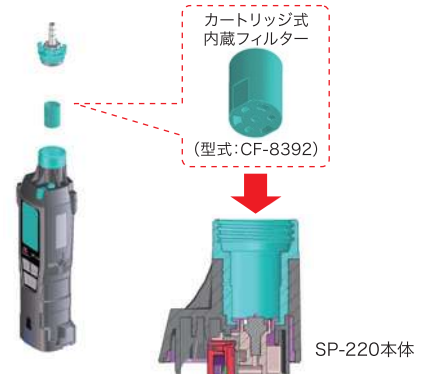

● 内蔵フィルターによりセンサ耐久性向上

センサにとって有害なゴム材、シール材、オイル、グリース等に含まれる有機ケイ素化合物(シリコン)を除去するためのフィルターを内蔵することでセンサの耐久性が向上しております。
※当社比 約20倍の耐毒性