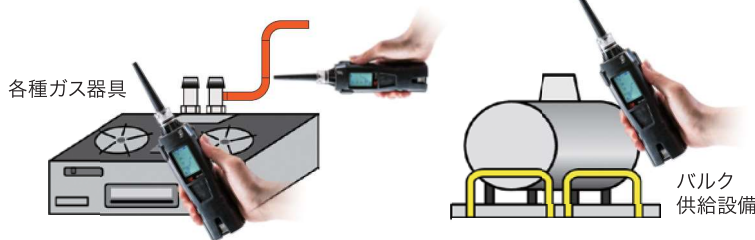

● リーク検知器の用途

下記のような器具、設備のガス漏れ検知にご利用頂けます。

● オプション(別売品)

- ・点検ガス
- ・なまし銅管
- ・チューブ(なまし銅管接続用)
- ・データログマネジメントプログラム(形式: SW-SP-220)

理研計器株式会社

本社 〒174-8744 東京都板橋区小豆沢 2-7-6
☎(03)3966-1111(代) FAX(03)3558-0043
ホームページ <http://www.rikenkeiki.co.jp/>

(営業所・出張所)	四日市 ☎(059)333-7221(代)
札幌 ☎(011)757-7505(代)	金沢 ☎(076)240-7060(代)
札幌 ☎(0197)65-1112(代)	大阪 ☎(06)6350-5871(代)
仙台 ☎(022)722-7835(代)	神戸 ☎(078)261-3031(代)
仙台 ☎(0235)28-3156(代)	水戸 ☎(086)446-2702(代)
水戸 ☎(029)306-9321(代)	四国 ☎(0897)37-3775(代)
埼玉 ☎(048)598-5090(代)	広島 ☎(082)875-4151(代)
千葉 ☎(043)497-6303(代)	徳山 ☎(0834)27-5121(代)
奈良 ☎(045)476-7581(代)	福岡 ☎(092)692-1161(代)
神奈川 ☎(053)437-9421(代)	熊本 ☎(096)373-1230(代)
名古屋 ☎(052)822-1031(代)	大分 ☎(097)523-3811(代)

※本カタログの記載事項は、性能向上のため、お断りなしに変更する事があります。

国華電機株式会社

KOKKA ELECTRIC CO.,LTD.

本社	TEL: 06-6353-5551
京都営業所	TEL: 075-671-0141
滋賀営業所	TEL: 077-566-6040
奈良営業所	TEL: 0742-33-6040
兵庫営業所	TEL: 0798-66-2212
姫路営業所	TEL: 079-271-4488
姫路中央営業所	TEL: 079-284-1005
川崎営業所	TEL: 044-542-6883

メールでのお問い合わせ: webinfo@kokka-e.co.jp