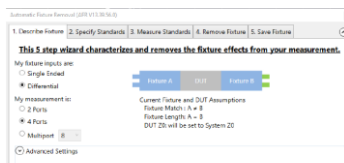

アプリケーション・ソフト

電子デバイスのSパラメータ測定のほか、様々な測定アプリケーションに対応したソフトウェアを用意しています。

型番	概要
S97007B	AFR(自動フィクスチャ・リムーバブル)
S97010B	タイムドメイン解析
S97011B	拡張タイムドメイン解析 (TDR付)
S97082B	スカラーミキサ/コンバータ測定
S97551B	マルチ・インストルメント測定
S97552B	マルチポート校正アシスタンス
N1500A	材料測定スイート

S97007B
自動フィクスチャ・リムーバブル