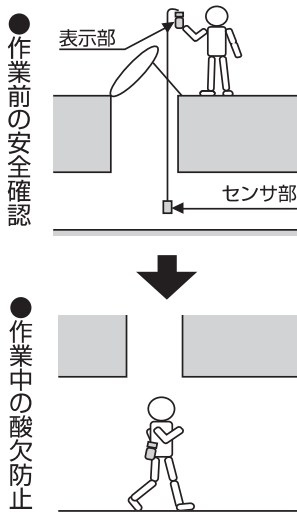

酸素・硫化水素濃度計

XOS-326

離れたところでもセンサがガスをしっかりキャッチ。
ガス濃度は手元でくっきり表示。

酸素と硫化水素を同時測定する
センサ分離型濃度計。

酸素・硫化水素濃度計 XOS-326

○表示部とセンサ部の分離タイプ。

マンホール等の地下現場において、地上からセンサ部を入れることでガスを測定できます。また分離タイプの利点を活かして、事前の安全確認、作業員の安全確保にと、さまざまな現場で活躍します。

○見やすい大型LCD表示。使いやすいワンタッチ操作。

大きく見やすい3桁のデジタル数字でガス濃度を表示。また操作はワンタッチでOKです。

○2ガス（酸素と硫化水素）同時測定。

酸素と硫化水素の2つのガスを同時に測定。それぞれの濃度表示はボタンを押して簡単に切り替えられます。

○警報機能付き。

酸素濃度が19.5%以下、硫化水素濃度が10ppm以上になるとアラームが鳴り、警報します。同時にセンサ部のLCDも点滅します。また電池寿命もアラームでお知らせします。

○センサ延長ケーブル付き。

5mのセンサ延長ケーブルが標準装備。本体巻き取りタイプなので、コンパクトに収納できます。

○センサ部は防滴構造。

表示部もレザークースで簡易防滴になります。

○自動21.0vol%校正およびOppm調整機能付き。

使用例

安全に関するご注意

- ご使用前に必ず「取扱説明書」をよくお読みのうえ、正しくお使いください。
- 検知器は指定対象ガスのものを、お使いください。指定の対象ガス以外でご使用になると事故の原因になるおそれがあります。

検知器の性能を維持し、安全を確保していただくために取扱説明書に沿って日常点検および定期点検を実施してください。

仕様

型 式	XOS-326	
検 知 対 象 ガ ス	酸素	硫化水素
検 知 原 理	隔膜ガルバニ電池式	定電位電解式
ガ ス 採 気 方 式	拡散式	
検 知 範 囲	0~25.0vol%	0~30.0ppm (サービステンジ50ppmまで)
分 解 能	0.1 vol%	0.5ppm
指 示 精 度 *1	±0.5vol%以内	FS±5%以内
警 報 設 定 濃 度	1段目：19.5vol% 2段目：18.0vol%	1段目：10.0ppm 2段目：15.0ppm
警 報 方 式	1段目：長いブザー断続音、アラームランプ点滅 2段目：短いブザー断続音、アラームランプ点滅	
応 答 時 間 *2	20秒以内 (90%応答)	30秒以内 (90%応答)
濃 度 表 示 方 式	LCDデジタル3桁 (プッシュスイッチによりガス種切り替)	
使 用 温 度 範 囲	-10℃~40℃	
電 池 使 用 時 間 *3	連続50時間以上 (無警報時、20℃の場合)	
外 形 寸 法	本体：W66×H195×D29mm (突起部除く) センサ部：φ44×H75mm (突起部除く) センサ延長ケーブル：5m	
質 量	約450g (電池除く)	
標 準 付 属 品	レザークース、ショルダーベルト、単3形アルカリ乾電池2本、フィルタエレメント2枚	
オ プ シ ョ ン	イヤホン (ケース付き)	