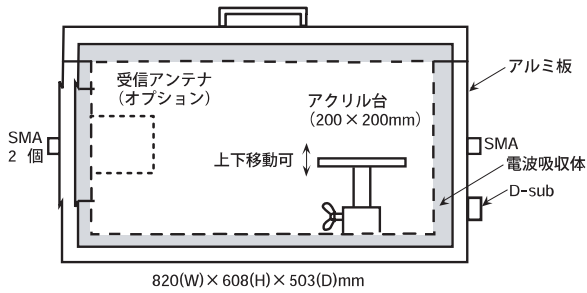

電波暗箱 (シールドボックス)

ME8661A

—— RFID・無線LAN・ETCの無線系試験に最適。
恒温恒湿槽がオプションに!! ——

MICRONIX

据え置きで使用する簡易型の電波暗箱です。電波吸収体、アルミ板の2重構造になっており、低周波から18GHzまでの周波数帯をカバーしています。またDUTを置くためのアクリル台が設置され、オプションの受信アンテナが簡単に取り付けられる構造となっています。

シールドボックスの構造

アプリケーション

応用1 無線系試験

携帯電話、PHS、ETC車載器、無線LAN、無線通信機等において、実際の使用状態に近い自由空間での無線系試験(送信電力、送信周波数、スプリアス、占有帯域幅、キャリアオフ時漏洩電力、隣接波漏洩電力、変調指数、送信アイ開口率等の試験)を行うことができます。

この無線系試験は、試験サンプルをアクリル台の上に置き、これと対向した位置に取り付けられた受信アンテナの出力をスペクトラムアナライザやマイクロ波電力計等に接続して行います。したがって、この試験を行うときは、オプションの受信アンテナが別途必要になります。受信アンテナは、スパイラルアンテナとホーンアンテナを用意していますが、これら以外の仕様のアンテナを取り付ける場合は、使用周波数帯域と偏波方式の指定により対応することができます。また、試験サンプルと受信アンテナとの距離は30cm以上とることができます。

オプションの基準アンテナは、RF結合度(試験サンプルの前面から受信アンテナ出力SMAコネクタまでの損失)の校正時に使用します。この基準アンテナには、アンテナ利得とRF結合度の周波数特性データが添付されます。なお、基準アンテナと受信アンテナは、アンテナ自体は同一のものですが、基準アンテナにはアクリル台の上に置くことができるように、アクリル製固定台が付いています。

※寸法・形状やコネクタの変更・追加等のカスタム対応も承ります。

応用2 アンテナ試験

基準アンテナ用コネクタに信号源を接続し、受信アンテナ用コネクタに測定器を接続することによって、アンテナの特性データを取ることができます。

応用3 電波暗箱として

アンテナは取り付けないで、単なる電波暗箱として使用できます。EMC試験の簡易的な予備実験や、外部電磁界から遮蔽して試験をしたい場合に最適です。

大きさ 820(W)×608(H)×503(D)mm (突起物含まず)
 内部寸法 700(W)×380(H)×380(D)mm
 構造 電波吸収体、アルミ板の2重構造
 重さ 約38kg (アンテナ含まず)
 アクリル台寸法 200×200mm
 コネクタ SMA 3個(基準側1個、受信側2個)
 25ピンD-sub