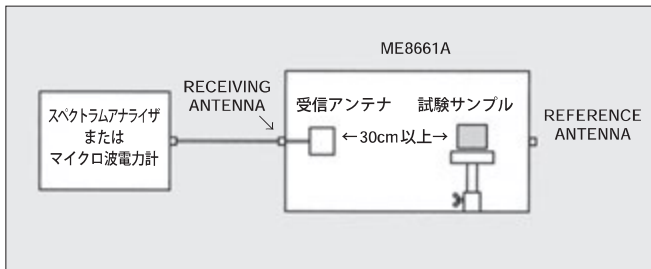

基準スパイラルアンテナ

周波数範囲 2～18GHz
 アンテナ利得 -2～+6dBi
 (データ添付)
 VSWR 2以下
 偏波 右旋円偏波
 最大入力電力 1W(CWにて)
 用途 ETC車載器用
 ※受信スパイラルアンテナは、同一仕様

基準ホーンアンテナ

周波数範囲 2～5GHz
 アンテナ利得 +12.5～+17dBi
 (データ添付)
 VSWR 1.4(平均)、3.0(最大)
 偏波 直線偏波
 最大入力電力 200W(CWにて)
 用途 RFID、無線LAN
 ※受信スパイラルアンテナは、同一仕様

アプリケーション

応用1 無線系試験

携帯電話、PHS、ETC車載器、無線LAN、無線通信機等において、実際の使用状態に近い自由空間での無線系試験(送信電力、送信周波数、スプリアス、占有帯域幅、キャリアオフ時漏洩電力、隣接波漏洩電力、変調指数、送信アイ開口率等の試験)を行うことができます。

この無線系試験は、試験サンプルをアクリル台の上に置き、これと対向した位置に取り付けられた受信アンテナの出力をスペクトラムアナライザやマイクロ波電力計等に接続して行います。したがって、この試験を行うときは、オプションの受信アンテナが別途必要になります。受信アンテナは、スパイラルアンテナとホーンアンテナを用意していますが、これら以外の仕様のアンテナを取り付ける場合は、使用周波数帯域と偏波方式の指定により対応することができます。また、試験サンプルと受信アンテナとの距離は30cm以上とることができます。

オプションの基準アンテナは、RF結合度(試験サンプルの前面から受信アンテナ出力SMAコネクタまでの損失)の校正時に使用します。この基準アンテナには、アンテナ利得とRF結合度の周波数特性データが添付されます。なお、基準アンテナと受信アンテナは、アンテナ自体は同一のものですが、基準アンテナにはアクリル台の上に置くことができるように、アクリル製固定台が付いています。

※寸法・形状やコネクタの変更・追加等のカスタム対応も承ります。

応用2 アンテナ試験

基準アンテナ用コネクタに信号源を接続し、受信アンテナ用コネクタに測定器を接続することによって、アンテナの特性データを取ることができます。

応用3 電波暗箱として

アンテナは取り付けないで、単なる電波暗箱として使用できます。EMC試験の簡易的な予備実験や、外部電磁界から遮蔽して試験をしたい場合に最適です。

大きさ 820(W)×608(H)×503(D)mm (突起物含まず)
 内部寸法 700(W)×380(H)×380(D)mm
 構造 電波吸収体、アルミ板の2重構造
 重さ 約38kg (アンテナ含まず)
 アクリル台寸法 200×200mm
 コネクタ SMA 3個(基準側1個、受信側2個)
 25ピンD-sub