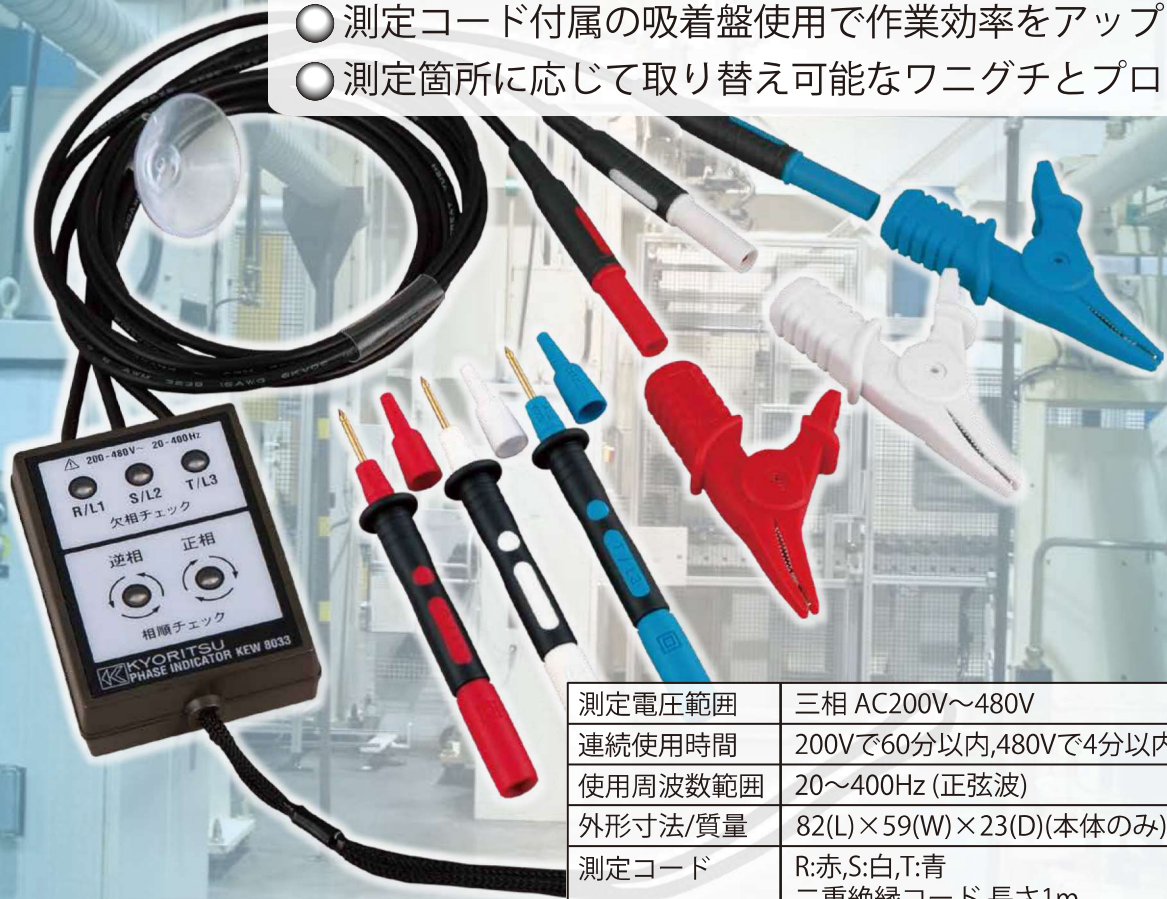

Quality and reliability is our tradition

KYORITSU

検相器 KEW 8033

欠相チェック ブザー判定機能付き

- 相順および欠相をLEDとブザーの両方でチェック可能
- 測定コード付属の吸着盤使用で作業効率をアップ
- 測定箇所に応じて取り替え可能なワニグチとプローブ

測定電圧範囲	三相 AC200V~480V
連続使用時間	200Vで60分以内,480Vで4分以内
使用周波数範囲	20~400Hz (正弦波)
外形寸法/質量	82(L)×59(W)×23(D)(本体のみ)/約200g
測定コード	R:赤,S:白,T:青 二重絶縁コード 長さ1m
付属品	9097(携帯用ケース) \1,000(税込 \1,050) 測定コード用プローブ(3本) 測定コード用ワニグチ(3個) 取扱説明書