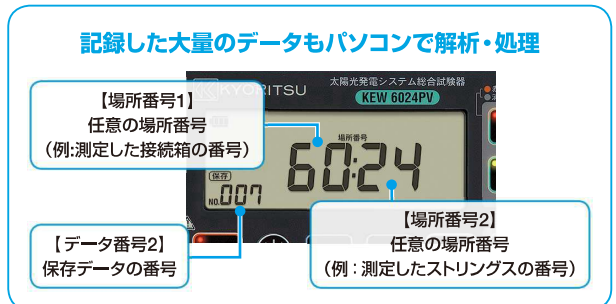

電圧計

- 日中の発電状態でも短絡無しで正確に絶縁抵抗測定が可能
- 悪天候下でも測定可能な防雨構造
- 1000件までの測定結果を保存できるメモリ機能
- 夜間の現場作業をサポートする蓄光ボタンとバックライト

標準価格 85,000円 (消費税別)

共立電気計器株式会社
<http://www.kew-ltd.co.jp>

● KEW 6024PV仕様

絶縁抵抗計	PV絶縁抵抗測定		絶縁抵抗測定		
定格測定電圧	500V	1000V	250V	500V	1000V
測定範囲(オートレンジ)	20.00/200.0/2000MΩ		20.00/200.0/2000MΩ		
中央表示値	—		50MΩ		
定格測定電流 (下限測定抵抗値)	—		1.0 ~ 1.2mA		
第一有効測定範囲	1.51~200.0MΩ	1.51~1000MΩ	1.51~100.0MΩ	1.51~200.0MΩ	1.51~1000MΩ
精度	±1.5%rdg ±5dgt		±1.5%rdg ±5dgt		
第二有効測定範囲	0.00~1.50MΩ 200.1~2000MΩ	0.00~1.50MΩ 1001~2000MΩ	1.20~1.50MΩ 100.1~2000MΩ	1.20~1.50MΩ 200.1~2000MΩ	1.20~1.50MΩ 1001~2000MΩ
精度	±5.0%rdg ±6dgt				
開放回路電圧	定格測定電圧値の1.2倍以下				
短絡電流	DC1.5mA以下				
接地抵抗計					
測定範囲(オートレンジ)	20.00/200.0/2000Ω(簡易測定)(精密測定)				
精度	±3.0%rdg ±0.1Ω(20Ω) ±3.0%rdg ±3dgt(200/2000Ω)				
電圧計					
測定範囲	AC5~600V(45~65Hz) DC±5~1000V				
精度	±1%rdg±4dgt				
適合規格	IEC 61010-1 CAT III 600V, CAT IV 300V 汚染度2 IEC 61010-2-030, IEC 61010-031, IEC 60529(IP54), IEC 61557-1,-2,-5,-10, IEC 61326-1,2-2 JIS C 1302(絶縁抵抗計), JEM-TR228, BU15001				
使用電池	単3形アルカリ乾電池×6				
外形寸法/質量	84(L)×184(W)×133(D)mm/約900g(電池を含む)				
付属品	7196A(リモートスイッチ付測定プローブ) ¥3,500(消費税別) 7244A(ワニグチコードセット) ¥2,000(消費税別) 8017(先端金具・ロング) ¥700(消費税別) 8072(先端金具・標準) ¥550(消費税別) 8212-USB(USBアダプタ+KEW Report(ソフトウェア)) ¥9,500(消費税別) 9155(肩掛ベルト(コードベルト付)) ¥1,000(消費税別) 9156(携帯用ケース) ¥2,500(消費税別) 単3形アルカリ乾電池×6, 取扱説明書				
オプション	7243(L型プローブ) ¥12,000(消費税別) 7245A(精密測定コードセット) ¥12,000(消費税別) 8016(先端金具・フック) ¥870(消費税別)				

● 付属品

OS: Windows® Vista/7/8/10 画面表示: XGA (1024×768) 以上を推奨
ハードディスク: 空き容量 20MByte 以上 その他: CD-ROMドライブ, USBポート搭載
※Windows® は米国マイクロソフト社の商標または登録商標です。

● 標準価格

太陽光発電システム総合試験器 KEW 6024PV 85,000円(消費税別)

安全にお使いいただくために ご使用の前に、商品に添付されている取扱説明書の「使用上のご注意」をよくお読みの上、正しくお使いください。