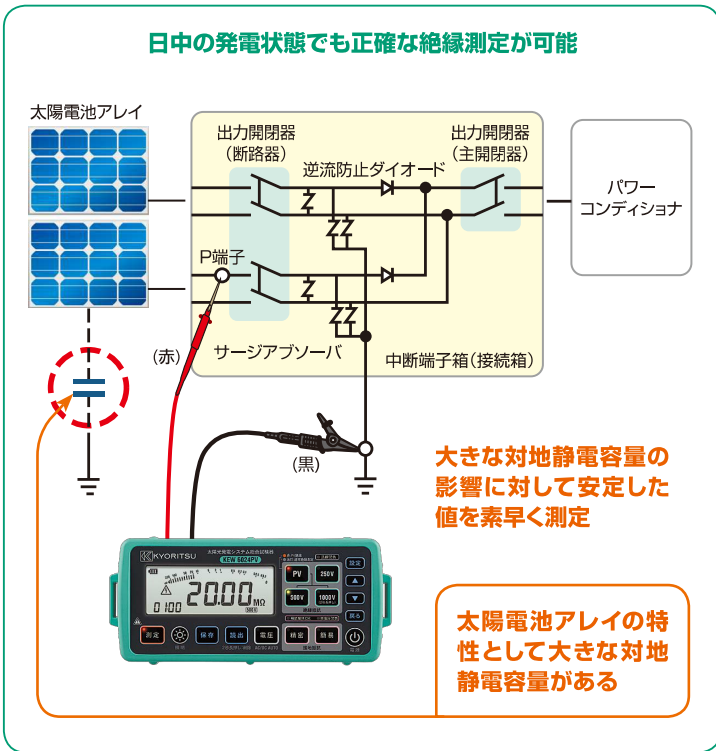

NEW

Quality and reliability is our tradition
KYORITSU

太陽光発電システム総合試験器 KEW 6024PV

PV絶縁、接地、電圧測定機能を コンパクトなボディに搭載

防塵・防滴
IP54

PV絶縁抵抗計

接地抵抗計

絶縁抵抗計

電圧計

- 日中の発電状態でも短絡無しで正確に絶縁抵抗測定が可能
- 悪天候下でも測定可能な防雨構造
- 1000件までの測定結果を保存できるメモリ機能
- 夜間の現場作業をサポートする蓄光ボタンとバックライト

標準価格 85,000円 (消費税別)

共立電気計器株式会社
<http://www.kew-ltd.co.jp>

● KEW 6024PV仕様

絶縁抵抗計	PV絶縁抵抗測定		絶縁抵抗測定		
定格測定電圧	500V	1000V	250V	500V	1000V
測定範囲(オートレンジ)	20.00/200.0/2000MΩ		20.00/200.0/2000MΩ		
中央表示値	—		50MΩ		
定格測定電流 (下限測定抵抗値)	—		1.0 ~ 1.2mA		
第一有効測定範囲	1.51~200.0MΩ	1.51~1000MΩ	1.51~100.0MΩ	1.51~200.0MΩ	1.51~1000MΩ
精度	±1.5%rdg ±5dgt		±1.5%rdg ±5dgt		
第二有効測定範囲	0.00~1.50MΩ 200.1~2000MΩ	0.00~1.50MΩ 1001~2000MΩ	1.20~1.50MΩ 100.1~2000MΩ	1.20~1.50MΩ 200.1~2000MΩ	1.20~1.50MΩ 1001~2000MΩ
精度	±5.0%rdg ±6dgt				
開放回路電圧	定格測定電圧値の1.2倍以下				
短絡電流	DC1.5mA以下				
接地抵抗計					
測定範囲(オートレンジ)	20.00/200.0/2000Ω(簡易測定)(精密測定)				
精度	±3.0%rdg ±0.1Ω(20Ω) ±3.0%rdg ±3dgt(200/2000Ω)				
電圧計					
測定範囲	AC5~600V(45~65Hz) DC±5~1000V				
精度	±1%rdg±4dgt				
適合規格	IEC 61010-1 CAT III 600V, CAT IV 300V 汚染度2 IEC 61010-2-030, IEC 61010-031, IEC 60529(IP54), IEC 61557-1,-2,-5,-10, IEC 61326-1,2-2 JIS C 1302(絶縁抵抗計), JEM-TR228, BU15001				
使用電池	単3形アルカリ乾電池×6				
外形寸法/質量	84(L)×184(W)×133(D)mm/約900g(電池を含む)				
付属品	7196A(リモートスイッチ付測定プローブ) ¥3,500(消費税別) 7244A(ワニグチコードセット) ¥2,000(消費税別) 8017(先端金具・ロング) ¥700(消費税別) 8072(先端金具・標準) ¥550(消費税別) 8212-USB(USBアダプタ+KEW Report(ソフトウェア)) ¥9,500(消費税別) 9155(肩掛ベルト(コードベルト付)) ¥1,000(消費税別) 9156(携帯用ケース) ¥2,500(消費税別) 単3形アルカリ乾電池×6, 取扱説明書				
オプション	7243(L型プローブ) ¥12,000(消費税別) 7245A(精密測定コードセット) ¥12,000(消費税別) 8016(先端金具・フック) ¥870(消費税別)				

● 付属品

OS: Windows® Vista/7/8/10 画面表示: XGA (1024×768) 以上を推奨
ハードディスク: 空き容量 20MByte 以上 その他: CD-ROMドライブ, USBポート搭載
※Windows® は米国マイクロソフト社の商標または登録商標です。

● 標準価格

太陽光発電システム総合試験器 KEW 6024PV 85,000円(消費税別)

安全にお使いいただくために ご使用の前に、商品に添付されている取扱説明書の「使用上のご注意」をよくお読みの上、正しくお使いください。