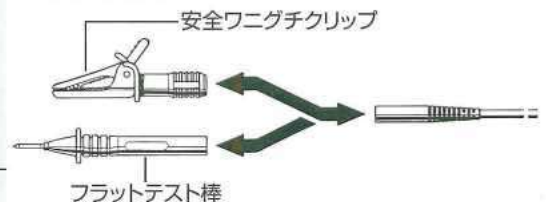

■7102 安全ワニグチクリップ

〈使用方法〉