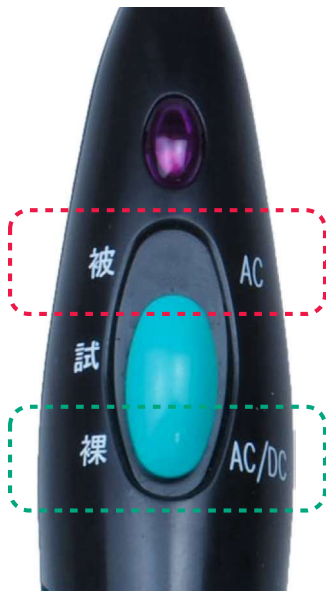

**NEW**

Quality and reliability is our tradition

**KYORITSU**

**AC/DC低圧用検電器**

**KEW 5712**

**交流・直流両用で幅広い現場に対応  
太陽光発電設備の保守・点検に**

- ブザー音とLEDで検電の確認が可能
- AC80V~600V/  
DC40V~750Vの  
広い動作電圧範囲
- AC検電は裸線/被覆線の  
感度切替が可能
- DC検電は付属のリード線を  
接地で確実に検電(裸線)

**KEW 5712**

標準価格 7,400円(消費税別)

**共立電気計器株式会社**

[www.kew-ltd.co.jp](http://www.kew-ltd.co.jp)

● KEW5712 仕様

測定電圧範囲	AC80~600V・DC40~750V
動作表示	LED断続発光、ブザー断続音
使用周波数	50/60Hz共用
使用温度範囲	0℃~+40℃
対象電線	AC(裸線/被覆線)・DC(裸線)
絶縁耐力	AC2000V/1分間 (本体:検知子~導電性クリップ間 リード線:先端金属部~クリップ間)
発光	8000ルクスの明るさで確認可能
発音	50cm離れた位置で50dB以上
使用電池	ボタン型電池 LR-44(1.5V)×2
外形寸法	本体:133(L)×19(W)×19.5(D)mm リード線:715mm(クリップ部含まず)
質量	約17g(電池含む、リード線除く)
付属品	7282(リード線)、ボタン型電池 LR-44(1.5V)×2

AC/DCどちらも検電可能

AC検電(被覆上)

AC検電(裸線)

DC検電(裸線)

※リード線を接地側端子に接続する

● 付属品

**リード線 7282**  
※DC検電時にもみ使用

**¥1,550 (消費税別)** 本体クリップ部に接続(DC検電時のみ)