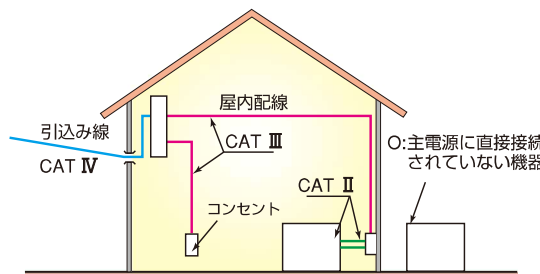

高感度モード時はモール内の活線の検出などに活用できます。

極性の判別ではなく活線の有無をチェックしたい時に便利なモードです。

● KEW 5711 仕様

動作電圧範囲	AC90~1000V(Lo 低感度モード) AC20~1000V(Hi 高感度モード)
使用周波数範囲	50/60Hz
使用温度範囲	-10~+50℃
保存温度範囲	-20~+60℃
環境条件	高度2000m以下、屋内
適合規格	IEC 61010-1 CAT IV 600V/CAT III 1000V 汚染度2
使用電池	単4形乾電池 LR03/R03(1.5V)×2
連続使用時間	約10時間(検電状態, LR03使用時)
外形寸法	153(L)×Φ20mm
質量	約40g(電池含む)
付属品	単4形乾電池LR03×2、取扱説明書

● 標準価格

低圧用検電器 KEW 5711

3,200円(消費税別)
3,500円(消費税別)

国際安全規格IEC61010-1準拠

本製品は測定カテゴリCAT IV 600V, CAT III 1000Vに対応しており、様々な場所で安全にご使用いただけます。

注意: カテゴリの後の電圧値は**対地電圧の限度**を意味し、機器が使用されている線間電圧の限度ではありません。すなわち CAT IV 300V に準拠している測定器の場合は、スター結線での三相ラインの線間電圧 520V までの回路で使用可能です。