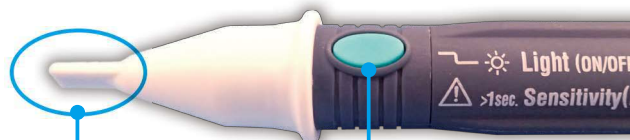

NEW

Quality and reliability is our tradition

KYORITSU

低圧用検電器 VOLT STICK KEW 5711

LEDライト付き非接触検電器

検電機能 ブザー音とともに、先端が光るので、
検電状態が簡単に識別できます。

- 音と光で活線をお知らせ
- 先端白色LEDライト付き
- バッテリーセルフチェック機能搭載
- 2種類の感度をボタン1つで簡単に切り替え

実物大

電源を入れなくても
使えるんだ!!

スタンバイ時の消費電力は、非常に小さいため待機状態であれば1年以上使用可能です。また電源には入手性の良い単4形乾電池を採用しています。

※始業前点検による動作確認は必ず行ってください。

感度切り替え機能

ボタンを長押しすることで高感度モードに簡単に切り替えることが出来ます。

※100V・200Vの判別は出来ません

検知部

短押し: ライトON/OFF
長押し: 感度切り替え

高感度モード時はモール内の活線の検出などに活用できます。

極性の判別ではなく活線の有無をチェックしたい時に便利なモードです。

● KEW 5711 仕様

動作電圧範囲	AC90~1000V(Lo 低感度モード) AC20~1000V(Hi 高感度モード)
使用周波数範囲	50/60Hz
使用温度範囲	-10~+50℃
保存温度範囲	-20~+60℃
環境条件	高度2000m以下、屋内
適合規格	IEC 61010-1 CAT IV 600V/CAT III 1000V 汚染度2
使用電池	単4形乾電池 LR03/R03(1.5V)×2
連続使用時間	約10時間(検電状態, LR03使用時)
外形寸法	153(L)×Φ20mm
質量	約40g(電池含む)
付属品	単4形乾電池LR03×2、取扱説明書