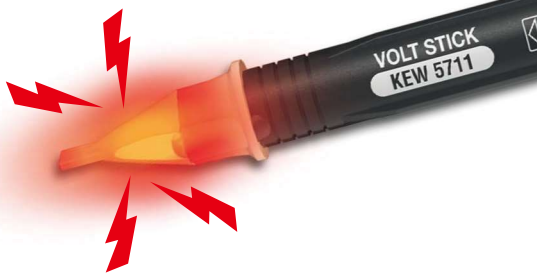

NEW

Quality and reliability is our tradition

KYORITSU

低圧用検電器 VOLT STICK KEW 5711

LEDライト付き非接触検電器

検電機能 ブザー音とともに、先端が光るので、
検電状態が簡単に識別できます。

- 音と光で活線をお知らせ
- 先端白色LEDライト付き
- バッテリーセルフチェック機能搭載
- 2種類の感度をボタン1つで簡単に切り替え

実物大