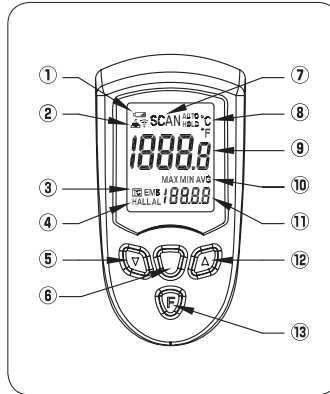

Quality and reliability is our tradition

KYORITSU

放射温度計 KEW 5515

非接触式で安全に温度測定

- トリガを引くガンタイプの放射温度計
- 暗い場所に便利なバックライト機能付
- 測定値と最大値、最小値、平均値などを同時に表示するデュアルディスプレイの採用
- アラーム機能付：上下限の設定した温度を超えると、赤色バックライトの点滅とブザーで警告
- 熱電対温度センサ(別売)で接触式でも測定可能
- 消費生活用製品安全法(PSCマーク)認定取得

<http://www.kew-ltd.co.jp>

● KEW 5515 仕様

放射温度計	
測定温度範囲	-32~535℃
精度	±3.0℃ (-32~-20℃) ±2.0℃ (-20~100℃) ±2%rdg(100~535℃)
測定素子	サーモパイル
測定波長	5~14μm
測定径	1000mm/φ78mm (距離/測定径: 12:1)
再現性	±1℃以内
放射率設定	0.10~1.00可変(0.01ステップ) 出荷時 0.95
測定位置確認	レーザービーム(630~670nm 1mW以下 JIS クラス2)にて中心指示
熱電対	
使用可能タイプ	Kタイプ
測定範囲	-199~1372℃
精度	±1.5%±1℃: -40~1372℃
応答速度	500ms
分解能	0.1℃
オートパワーオフ機能	無操作状態で約6秒後
表示部照明	アラーム機能時には赤色のバックライトが点滅
表示内容	メインディスプレイに放射温度計測定値、サブディスプレイに最大値/最小値/平均値/温度センサ測定値等を同時表示
使用湿度範囲	0~50℃/10~90%RH
適合規格	IEC 61326 IEC 61000-4-2 IEC 61000-4-3 IEC 61000-4-8
使用電池	006P(角型9V)×1
外形寸法	180(L)×130(W)×40(D)mm
質量	約195g(電池なし)
付属品	9152(携帯用ケース) 006P(角型9V)×1 取扱説明書
オプション	8085(黒体テープ)×1枚 ¥7,500(消費税別) Kタイプ熱電対温度センサ

●測定距離と測定径の関係

●表示部 / 操作部

- ① バッテリマーク
- ② レーザー/プザーON表示
- ③ TC(熱電対)/EMS(放射率)
- ④ 上限/下限アラーム
- ⑤ カーソルキー(下)
- ⑥ プザーON/OFFキー
- ⑦ SCAN/HOLD/AUTO
- ⑧ 単位
- ⑨ メインディスプレイ
- ⑩ MAX/MIN/AVG
- ⑪ サブディスプレイ
- ⑫ カーソルキー(上)
- ⑬ ファンクションキー

各モデルの精度: -40℃以上+333℃未満: ±2.5℃、333℃以上1200℃未満: ±0.0075×|t| (t: 測定温度)(JIS規格 クラス2準拠)

※各モデルのコード長さ: 1000mm

●標準価格

放射温度計 KEW 5515 12,000円(消費税別)

レーザービームをご使用にあたってのご注意

- レーザービームをのぞきこんだり、人の顔に向けて照射しないでください。
- 測定面が鏡面に近いもの(光沢のある金属など)を測定する場合には、反射による影響にもご注意ください。
- お子様にはご使用させないでください。