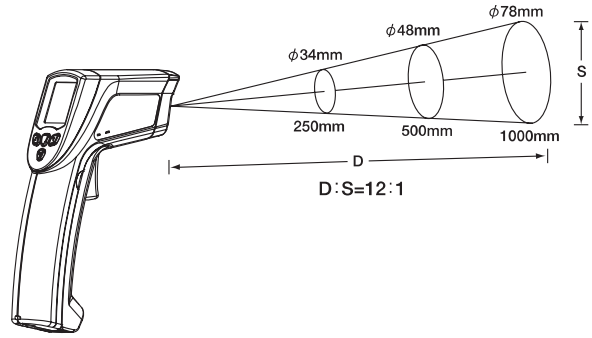

Quality and reliability is our tradition

KYORITSU

放射温度計 KEW 5515

非接触式で安全に温度測定

- トリガを引くガンタイプの放射温度計
- 暗い場所に便利なバックライト機能付
- 測定値と最大値、最小値、平均値などを同時に表示するデュアルディスプレイの採用
- アラーム機能付：上下限の設定した温度を超えると、赤色バックライトの点滅とブザーで警告
- 熱電対温度センサ(別売)で接触式でも測定可能
- 消費生活用製品安全法(PSCマーク)認定取得

<http://www.kew-ltd.co.jp>

● KEW 5515 仕様

放射温度計	
測定温度範囲	-32~535℃
精度	±3.0℃ (-32~-20℃) ±2.0℃ (-20~100℃) ±2%rdg(100~535℃)
測定素子	サーモパイル
測定波長	5~14μm
測定径	1000mm/φ78mm (距離/測定径: 12:1)
再現性	±1℃以内
放射率設定	0.10~1.00可変(0.01ステップ) 出荷時 0.95
測定位置確認	レーザービーム(630~670nm 1mW以下 JIS クラス2)にて中心指示
熱電対	
使用可能タイプ	Kタイプ
測定範囲	-199~1372℃
精度	±1.5%±1℃: -40~1372℃
応答速度	500ms
分解能	0.1℃
オートパワーオフ機能	無操作状態で約6秒後
表示部照明	アラーム機能時には赤色のバックライトが点滅
表示内容	メインディスプレイに放射温度計測定値、サブディスプレイに最大値/最小値/平均値/温度センサ測定値等を同時表示
使用湿度範囲	0~50℃/10~90%RH
適合規格	IEC 61326 IEC 61000-4-2 IEC 61000-4-3 IEC 61000-4-8
使用電池	006P(角型9V)×1
外形寸法	180(L)×130(W)×40(D)mm
質量	約195g(電池なし)
付属品	9152(携帯用ケース) 006P(角型9V)×1 取扱説明書
オプション	8085(黒体テープ)×1枚 ¥7,500(消費税別) Kタイプ熱電対温度センサ

●測定距離と測定径の関係

●表示部 / 操作部

- ① バッテリマーク
- ② レーザー/プザーON表示
- ③ TC(熱電対)/EMS(放射率)
- ④ 上限/下限アラーム
- ⑤ カーソルキー(下)
- ⑥ プザーON/OFFキー
- ⑦ SCAN/HOLD/AUTO
- ⑧ 単位
- ⑨ メインディスプレイ
- ⑩ MAX/MIN/AVG
- ⑪ サブディスプレイ
- ⑫ カーソルキー(上)
- ⑬ ファンクションキー

各モデルの精度: -40℃以上+333℃未満: ±2.5℃、333℃以上1200℃未満: ±0.0075×|t| (t: 測定温度)(JIS規格 クラス2準拠)

※各モデルのコード長さ: 1000mm

●標準価格

放射温度計 KEW 5515 12,000円(消費税別)

レーザービームをご使用にあたってのご注意

- レーザービームをのぞきこんだり、人の顔に向けて照射しないでください。
- 測定面が鏡面に近いもの(光沢のある金属など)を測定する場合には、反射による影響にもご注意ください。
- お子様にはご使用させないでください。