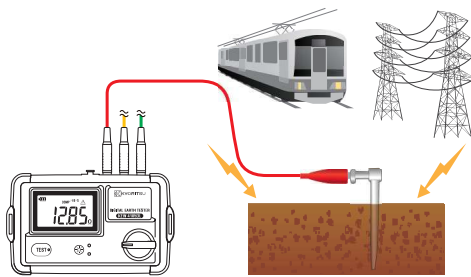

NEW

Quality and reliability is our tradition
KYORITSU

デジタル接地抵抗計 KEW 4105DL

IP67防水であらゆる環境に適応! 小型コードリールでスピーディーに接地測定

- 業界最速の応答速度 2秒
- ノイズに強い!
地電圧25Vまで測定可能
- 補助接地抵抗の大きな環境でも
正確に測定可能
- 10,000回の連続測定を実現
- A~D種 (3極法) の測定
簡易測定 (2極法) の測定にも対応

¹⁾ 精密測定の場合、補助接地抵抗は100Ω±5%以下の条件
²⁾ 簡易測定、または別売りオプションM-7241Aを使用の際は、精度に±0.10Ω加算
³⁾ 100Ω時との差は±5%rdg±10%dgt以内

● 付属品

付属品詳細

● オプション

● 標準価格

デジタル接地抵抗計 KEW4105DL 42,000円(消費税別)

ノイズに強い!

地電圧25Vまで接地測定可能

地電圧警告機能

外部電圧を検出した場合
赤色LED点灯

[LEDが点灯する電圧]

周波数	電圧値
DC~10Hz	10Vを超える
10~100Hz	25Vを超える
100Hz~	5Vを超える

接地棒の打ち込み
場所に困らない!

乾燥地帯や小石が多い所なども
補助接地極として使用可能

補助接地抵抗100kΩまでOK

補助接地抵抗
チェック機能

S(P)端子、H(C)端子それぞれの
補助接地抵抗値がチェックできる

・S(P)端子とH(C)端子が
問題ない場合

測定可能

・S(P)端子が大きい場合

測定不可能

・H(C)端子が大きい場合

コンパレータ機能

抵抗値が大きな場合に一目で
判別可能