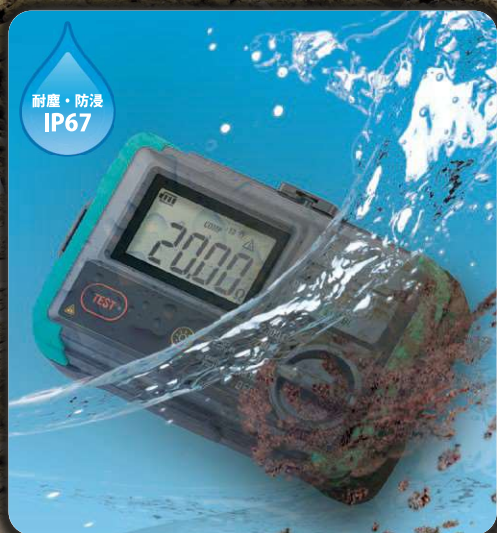

NEW

Quality and reliability is our tradition
KYORITSU

デジタル接地抵抗計 KEW 4105DL

IP67防水であらゆる環境に適応! 小型コードリールでスピーディーに接地測定

- 業界最速の応答速度 2秒
- ノイズに強い!
地電圧25Vまで測定可能
- 補助接地抵抗の大きな環境でも
正確に測定可能
- 10,000回の連続測定を実現
- A~D種 (3極法) の測定
簡易測定 (2極法) の測定にも対応

標準価格 42,000円 (消費税別)

巻き取りやすいコードリールで
作業時間を大幅短縮

折れない! 熱間鍛造
による接地棒

(別売オプション)

測定コードの断線にも
現場で対応可能

共立電気計器株式会社
<http://www.kew-ltd.co.jp>

● KEW 4105DL 仕様

接地抵抗計	20Ω	200Ω	2000Ω
測定範囲	0.00~20.00Ω	0.0~200.0Ω	0~2000Ω
精度 ¹⁾	±1.5%rdg±0.08Ω ²⁾	±1.5%rdg±4dgt	
補助接地抵抗の許容範囲 ³⁾	10kΩ以内	50kΩ以内	100kΩ以内
コンパレータしきい値	10Ω	100Ω	500Ω
電圧計	AC0.0~300.0V [45~65Hz] DC±0.0~±300.0 V		
精度	±1%rdg±4dgt		
適合規格	IEC 61010-1 CAT IV 100 V / CAT III 150 V / CAT II 300 V 汚染度3 IEC 61010-2-030, IEC 61010-031, IEC 61557-1, -5 IEC 60529 IP67, IEC 61326-1, -2(EMC), EN50581 (RoHS)		
使用電池	単3形乾電池 LR6 / R6 (1.5V) × 6		
外形寸法/質量	121(L) × 188(W) × 59(H) mm / 約690g (電池含む)		
付属品	7267 (コードリール+赤コード20m) ¥3,500 (消費税別) 7268 (コードリール+黄コード10m) ¥3,500 (消費税別) 7271 (精密測定用コード [緑5m]) ¥1,000 (消費税別) 7127B (簡易測定プローブ) ¥3,600 (消費税別) 8041 (補助接地棒 [2本1組]) ¥2,500 (消費税別) 9121 (肩掛けベルト) ¥500 (消費税別) 9190 (キャリングバッグ) ¥7,000 (消費税別) 単3形乾電池LR6×6, 取扱説明書		
オプション	7269 (精密測定用コード [赤20m]) ¥1,500 (消費税別) 7270 (精密測定用コード [黄10m]) ¥1,500 (消費税別) 7241A (精密測定用コード [赤黄緑1.5m]) ¥2,500 (消費税別) 8259 (端子アダプタ [赤黄緑]) ¥4,500 (消費税別)		

地電圧警告機能

外部電圧を検出した場合
赤色LED点灯

[LEDが点灯する電圧]

周波数	電圧値
DC~10Hz	10Vを超える
10~100Hz	25Vを超える
100Hz~	5Vを超える

接地棒の打ち込み
場所に困らない!

乾燥地帯や小石が多い所なども
補助接地極として使用可能

補助接地抵抗100kΩまでOK

補助接地抵抗
チェック機能