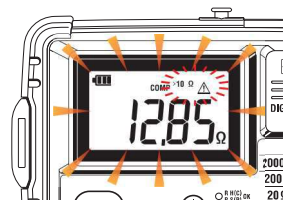

NEW

Quality and reliability is our tradition
KYORITSU

デジタル接地抵抗計 KEW 4105DL

IP67防水であらゆる環境に適応! 小型コードリールでスピーディーに接地測定

- 業界最速の応答速度 2秒
- ノイズに強い!
地電圧25Vまで測定可能
- 補助接地抵抗の大きな環境でも
正確に測定可能
- 10,000回の連続測定を実現
- A~D種 (3極法) の測定
簡易測定 (2極法) の測定にも対応

地電圧警告機能

外部電圧を検出した場合
赤色LED点灯

[LEDが点灯する電圧]

周波数	電圧値
DC~10Hz	10Vを超える
10~100Hz	25Vを超える
100Hz~	5Vを超える

接地棒の打ち込み
場所に困らない!

乾燥地帯や小石が多い所なども
補助接地極として使用可能

補助接地抵抗100kΩまでOK

補助接地抵抗
チェック機能

S(P)端子、H(C)端子それぞれの
補助接地抵抗値がチェックできる

・S(P)端子とH(C)端子が
問題ない場合

測定可能

・S(P)端子が大きい場合

測定不可能

・H(C)端子が大きい場合

コンパレータ機能

抵抗値が大きな場合に一目で
判別可能

各レンジのしきい値を超えた場合
△マークとバックライト点滅

電圧測定機能

AC/DC自動判別

300Vまで測定可能なため
地電圧(数V~数十V)と商用電圧
(100V/200V)の判別可能

安全にお使いいただくために ご使用の前に、商品に添付されている取扱説明書の「使用上のご注意」をよくお読みの上、正しくお使いください。

■お問い合わせ、ご用命は下記へ

本社 TEL: 06-6353-5551
 京都営業所 TEL: 075-671-0141
 滋賀営業所 TEL: 077-566-6040
 奈良営業所 TEL: 0742-33-6040
 兵庫営業所 TEL: 0798-66-2212
 姫路営業所 TEL: 079-271-4488
 姫路中央営業所 TEL: 079-284-1005
 川崎営業所 TEL: 044-542-6883