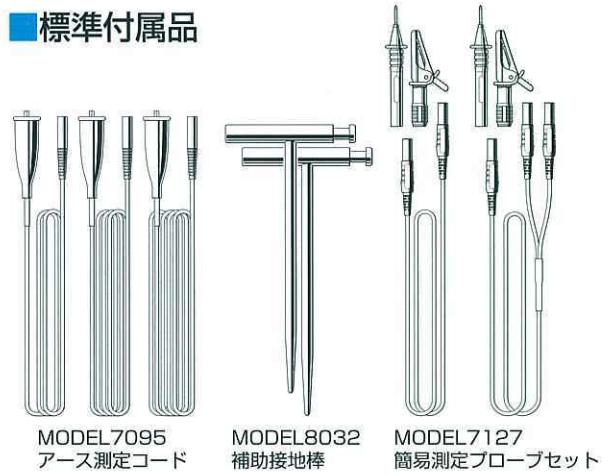

標準付属品

仕様

定 格	接地抵抗 0~12Ω/0~120Ω/0~1200Ω 接地電圧 (50、60Hz) 0~30V (AC)
確 度	接地抵抗 最大目盛値の±3.0% 接地電圧 最大目盛値の±3.0%
関 連 規 格	IEC61010-1 (JIS C 1010-1) CAT. III 300V 汚染度2 IEC61010-2-31 IEC61557-1.5 IEC60529 (IP54防塵・防滴)
耐 電 圧	AC3700V/1分間
使 用 電 池	単3乾電池R6P (1.5V) × 6
外 形 寸 法	108 (L) × 158 (W) × 70 (D) mm
重 量	約600g (電池含む)
付 属 品	7095 (アース測定コード赤20m 黄10m 緑5m) 8032 (補助接地棒2本1組) 7127 (簡易測定プローブセット) 9084 (携帯用ケース) 肩掛けベルト 単3乾電池×6 取扱説明書

- 応 答 時 間 : 3秒以内
- 絶 縁 抵 抗 : 電気回路と外箱間で5MΩ以上/500V
- 使用温度範囲 : 0℃~43℃ 85%RH以下
- 保存温度範囲 : -20℃~+60℃ 75%RH以下 (結露のないこと)
- 過負荷保護電圧
  - ・ 接地電圧 : AC276V/10秒間
  - ・ 接地抵抗 : E-P、E-C各端子間にAC276V/10秒間
- 電 池 寿 命 : 5秒測定→25秒休止で約10000回以上
- 接地抵抗計測定方式 : 電圧降下式 (定電流インバータ)
  - 出力電流 : ×1Ωレンジ 約AC3mA
  - : ×10Ωレンジ 約AC2mA
  - : ×100Ωレンジ 約AC1mA
- 周 波 数 : 約820Hz