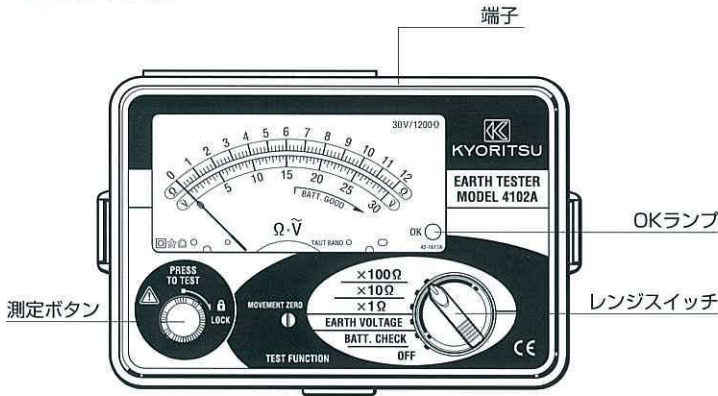

各部名称

標準付属品

仕様

定 格	接地抵抗 0~12Ω/0~120Ω/0~1200Ω 接地電圧 (50、60Hz) 0~30V (AC)
確 度	接地抵抗 最大目盛値の±3.0% 接地電圧 最大目盛値の±3.0%
関 連 規 格	IEC61010-1 (JIS C 1010-1) CAT. III 300V 汚染度2 IEC61010-2-31 IEC61557-1.5 IEC60529 (IP54防塵・防滴)
耐 電 圧	AC3700V/1分間
使 用 電 池	単3乾電池R6P (1.5V) × 6
外 形 寸 法	108 (L) × 158 (W) × 70 (D) mm
重 量	約600g (電池含む)
付 属 品	7095 (アース測定コード赤20m 黄10m 緑5m) 8032 (補助接地棒2本1組) 7127 (簡易測定プローブセット) 9084 (携帯用ケース) 肩掛けベルト 単3乾電池×6 取扱説明書

- 応 答 時 間 : 3秒以内
- 絶 縁 抵 抗 : 電気回路と外箱間で5MΩ以上/500V
- 使用温度範囲 : 0℃~43℃ 85%RH以下
- 保存温度範囲 : -20℃~+60℃ 75%RH以下 (結露のないこと)
- 過負荷保護電圧
  - ・ 接地電圧 : AC276V/10秒間
  - ・ 接地抵抗 : E-P、E-C各端子間にAC276V/10秒間
- 電 池 寿 命 : 5秒測定→25秒休止で約10000回以上
- 接地抵抗計測定方式 : 電圧降下式 (定電流インバータ)
  - 出力電流 : ×1Ωレンジ 約AC3mA
  - : ×10Ωレンジ 約AC2mA
  - : ×100Ωレンジ 約AC1mA
- 周 波 数 : 約820Hz

デジタル接地抵抗計

キューアース MODEL 4105

- 地電圧測定も可能。
- 補助接地抵抗が大きい場合、自動的に警告機能が働きます。
- JIS C 1304-95 準拠のすべての接地抵抗試験が可能です。
- 小型、軽量で衝撃に強い新素材ケースを採用。
- 2mAの測定電流により測定時に漏電ブレーカーをトリップさせることもありません。

JIS C 1304-95
JIS C 0920
(IEC 60529 IP54)
IEC 61010 CAT III

標準価格 ¥39,800
(携帯ケース付)

仕様

定 格	・ 接地抵抗 0~20Ω/0~200Ω/0~2000Ω ・ 接地電圧 (50、60Hz) 0~200V (AC)
確 度	・ 接地抵抗 ±2.0%rdg±0.1Ω (20Ω未満) ±2.0%rdg±3Ωdgt (20Ω以上) ・ 接地電圧 ±1.0%rdg±4%dgt
安 全 規 格	IEC61010 CAT. III 300V
関 連 規 格	JISC1304 IEC60529 IP54 } 準拠
耐 電 圧	AC3700V/1分間
使 用 電 池	単3乾電池R6P (1.5V) × 6
外 形 寸 法	105 (L) × 158 (W) × 70 (D) mm
重 量	約540g (電池含む)
付 属 品	7095 (アース測定コード) 1組 8032 (補助接地棒) 2本 7094 (簡易測定プローブ) 1組 単3乾電池 6本 取扱説明書 1部 肩掛けベルト 1組 携帯ケース 1個

代理店

国華電機株式会社 KOKKA ELECTRIC CO.,LTD.

本 社	TEL : 06-6353-5551
京都営業所	TEL : 075-671-0141
滋賀営業所	TEL : 077-566-6040
奈良営業所	TEL : 0742-33-6040
兵庫営業所	TEL : 0798-66-2212
姫路営業所	TEL : 079-271-4488
姫路中央営業所	TEL : 079-284-1005
川崎営業所	TEL : 044-542-6883

メールでのお問い合わせ : webinfo@kokka-e.co.jp

共立電気計器株式会社