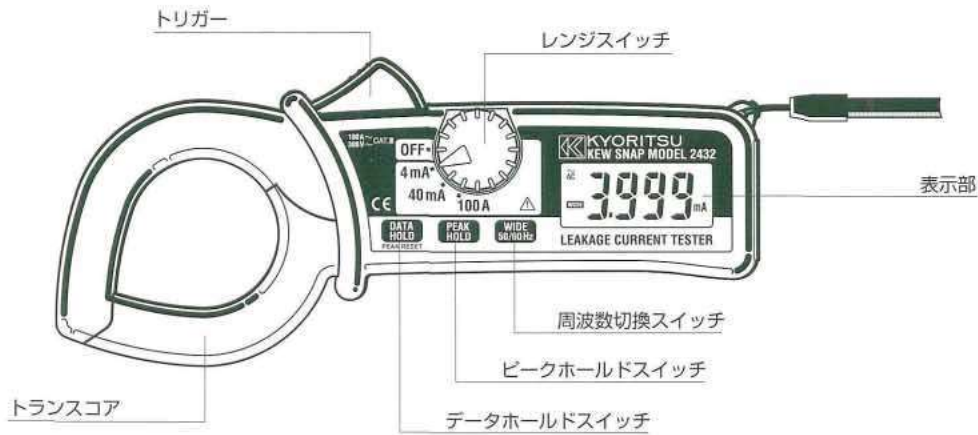

各部名称

仕様

●交流電流 (温度23°C±5°C 湿度85%以下)

MODEL名	レンジ	測定範囲	精度 (周波数範囲)
2432	4mA	0~3.999mA	± 1.0%rdg ± 5dgt (50/60Hz) ± 2.5%rdg ± 5dgt (40~1kHz)
	40mA	0~39.99mA	
	100A	0~100.0A	0~80.0A ± 1.0%rdg ± 5dgt (50/60Hz) ± 2.5%rdg ± 5dgt (40~1kHz) 80.1~100.0A ± 5.0%rdg (50/60Hz) ± 10.0%rdg (40~1kHz)
2433	40mA	0~39.99mA	± 1.0%rdg ± 5dgt (50/60Hz) ± 2.5%rdg ± 5dgt (40~1kHz)
	400mA	0~399.9mA	
	400A	0~399.9A	0~300.0A ± 1.0%rdg ± 5dgt (50/60Hz) ± 2.5%rdg ± 5dgt (40~1kHz) 300.1~399.9A ± 2.0%rdg (50/60Hz) ± 5.0%rdg (40~1kHz)

交流電流の使用 最高回路電圧	AC/DC 600V (ライン・ニュートラル間) AC/DC 300V (対アース間)
耐電圧	AC3700V/1分間
応答時間	約2秒
被測定可能導体径	約φ40mm
外部磁界の影響	2432 100A φ15mm (導体径)の接近状態で1mA以下
	2433 100A φ15mm (導体径)の接近状態で10mA以下
外形寸法	185(L)×81(W)×32(D)mm
重量	約290g (2432) 約270g (2433)
電源	単4乾電池R03×2
付属品	携帯用ケース 単4乾電池R03×2 取扱説明書
別売品	8004/8008 (マルチトラン) 漏れ電流には使用不可