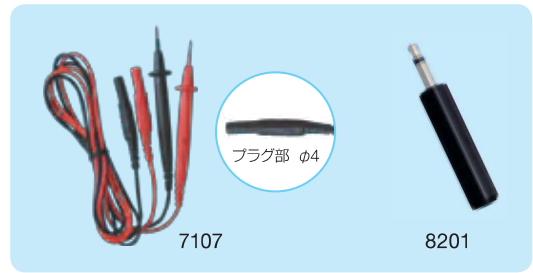

●仕様

KEW 2009R	
交流電流	400.0/2000A ±1.3%rdg±3dgt(0~400.0A,150~1700A)(45~66Hz) ±2.0%rdg±5dgt(0~400.0A,150~1700A)(20Hz~1kHz) ±2.3%rdg±3dgt(1701~2000A)(45~66Hz)
直流電流	400.0/2000A ±1.3%rdg±2dgt
交流電圧	40.00/400.0/750V ±1.0%rdg±3dgt(45~66Hz) ±1.5%rdg±5dgt(20Hz~1kHz)
直流電圧	40.00/400.0/1000V ±1.0%rdg±2dgt
抵抗	400.0/4000Ω ±1.5%rdg±2dgt
導通	20Ω±1Ω以下でブザー鳴動
周波数	10.0~4000Hz ±1.5%rdg±5dgt (入力感度 電流:40A/電圧:10V以上)
被測定導体径	最大φ55mm
出力	記録計出力: AC/DC400.0Aに対してDC400mV AC/DC2000Aに対してDC200mV
耐電圧	AC6880V/5秒
適合規格	IEC 61010-1 CAT.Ⅳ 600V 汚染度2 CAT.Ⅲ 1000V 汚染度2 IEC 61010-031, IEC 61010-2-032 IEC 61326-1, IEC 61326-2-1
使用電池	単3乾電池R6P(1.5V)×2 ※連続使用可能時間約11時間(オートパワーセーブ約10分)
外形寸法/質量	250(L)×105(W)×49(D)mm / 約540g(電池含む)
付属品	7107(測定コード) ¥600(消費税別) 8201(出力プラグ) ¥200(消費税別) 9094(携帯用ケース) ¥1,500(消費税別) 単3乾電池R6P×2, 取扱説明書
オプション	8008(マルチトラン)(AC電流のみ) ¥19,500(消費税別) 7014(出力コード) ¥1,650(消費税別)

●付属品