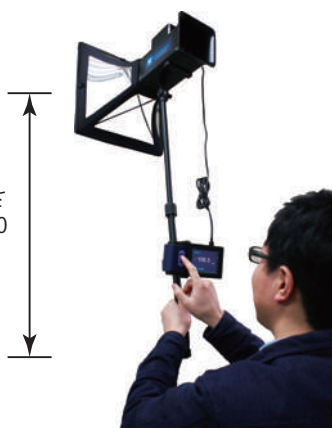

ハンドル長さ
約 450 ~ 800
(調整可)