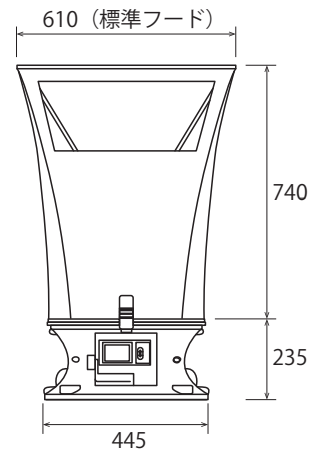

*標準フードのみ

用途に合わせて選べる
5種類のオプションフード

本体には、標準で610×610 mmのフードが付属しています。その他、サイズの異なる5種類のフードをご用意しております。

詳細は裏面へ

高精度かつ高性能

- 広範囲な風量計測レンジ：85～4,250 m³/h
- 風量および温湿度を同時表示
- 吸込・吹出口の流れ方向の判定が可能
- 3,000回までのデータロギング機能あり
- 個別ID管理による測定データの保存が可能
- バックプレッシャー補正機能を内蔵し、高風量時の精度を補償
- 大気圧補正機能付き

幅広い用途

空調機器の点検・調整に

空調清掃の効果検証に

本体仕様

品名	キャプチャーフード風量計	
モデル番号	6710	
測定範囲	風量	40~4,300 m ³ /h
	風温	0~60℃
	湿度	0~100%RH
測定精度	風量	指示値の ± (3%+8m ³ /h) (85m ³ /h 以上)
	風温	±0.5℃ (5℃~40℃内においては ±0.3℃)
	湿度	±3%RH (10~90%RH)
表示分解能	風量	1 m ³ /h
	風温	0.1℃
	湿度	0.1%RH
通信機能	デジタル：USB	
データ記録機能	最大 3,000 データ (本体メモリー)	
電源	単 3 形乾電池 × 4 本、AC アダプター (AC アダプターは別売品)	
連続駆動時間	約 9 時間 (アルカリ電池)	
外形寸法	610 (W) × 975 (H) × 610 (D) mm ※標準フード組み立て時	
フード口寸法	標準付属	610 × 610 mm
	別売品	下表オプションフード仕様 (別売品) 参照
表示器寸法	188 (W) × 88 (H) × 41 (D) mm	
本体質量	約 3.5 kg (表示器含む)	
付属品	610 × 610 mm 標準フード × 1 個、USB 通信ケーブル × 1 本、計測ソフトウェア × 1 個、取扱説明書 × 1 冊、キャリングケース × 1 個	
別売品	オプションフード (5 種類)、スタンド、スタンドケース、プリンター、USB 通信ケーブル、AC アダプター、オプションフードケース	

寸法図 標準フード付属 (単位: mm)

スタンド (別売品)

オプションフード仕様 (別売品)

モデル番号	6710-02	6710-03	6710-04	6710-05	6710-06
サイズ	1220 × 610 mm	1220 × 305 mm	915 × 610 mm	915 × 915 mm	500 × 500 mm
寸法図					

KANOMAX
The Ultimate Measurements