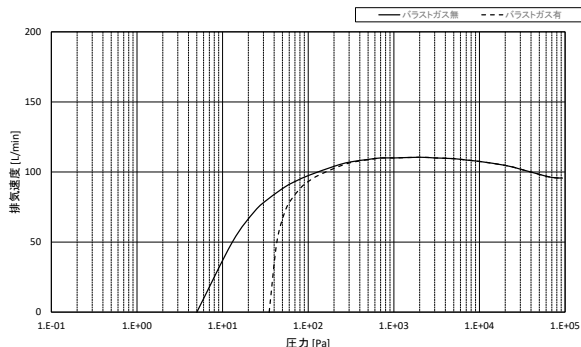

● シリアル通信機能搭載

RS485通信ポートを標準装備。外部からのデータ通信、回転数制御が可能です。

排気性能曲線

PK110G

PK250G

ヤマト科学株式会社

本体仕様

型式	PK110G	PK250G
商品コード	242305	242306
最大排気速度	110L/min	250L/min
到達圧力	ガスバラスト閉 5Pa ガスバラスト開 35Pa	1Pa 10Pa
最大水蒸気処理量*1	135g/h	275g/h
吸気口径	NW25	
排気口径	NW25	
概略質量	19kg	22kg
外形寸法	W196×L360×H196mm	W210×L385×H219mm
電源	電圧(50/60Hz)	100 - 240V
	容量	0.5KVA
0.8KVA		
装備品	ガスバラスト機構 / インライン型サイレンサ (SR-28-2)	
価格(税抜)	¥768,000	¥944,000