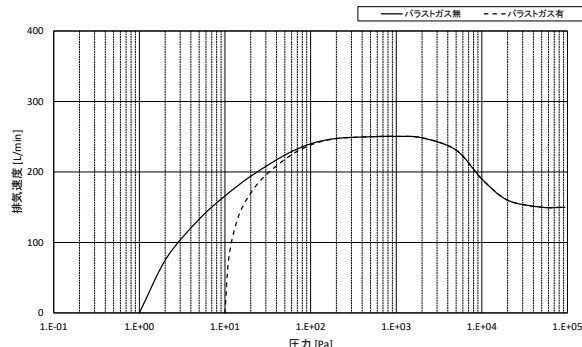

● シリアル通信機能搭載

RS485通信ポートを標準装備。外部からのデータ通信、回転数制御が可能です。

排気性能曲線

PK110G

PK250G

ヤマト科学株式会社

本体仕様

型式	PK110G	PK250G
商品コード	242305	242306
最大排気速度	110L/min	250L/min
到達圧力	ガスバラスト閉 5Pa ガスバラスト開 35Pa	1Pa 10Pa
最大水蒸気処理量*1	135g/h	275g/h
吸気口径	NW25	
排気口径	NW25	
概略質量	19kg	22kg
外形寸法	W196×L360×H196mm	W210×L385×H219mm
電源	電圧(50/60Hz)	100 - 240V
	容量	0.5KVA
0.8KVA		
装備品	ガスバラスト機構 / インライン型サイレンサ (SR-28-2)	
価格(税抜)	¥768,000	¥944,000