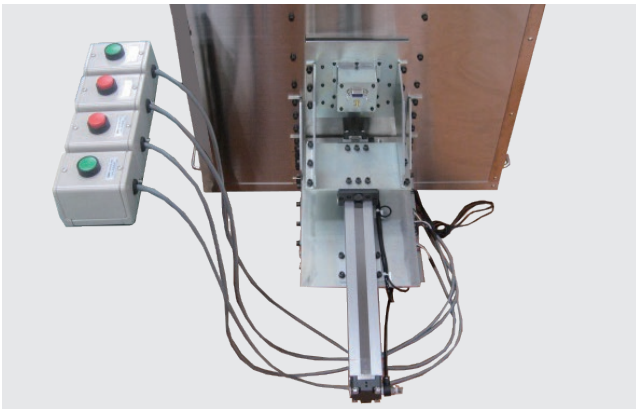

C & U

CREATIVE
& UNIQUE

電波暗箱(シールドボックス)

ME8668

¥1,140,000(税別)

量産ラインに適した自動搬送装置を装備。
技術基準適合試験、受信感度試験、EMC試験等に最適。

標準仕様

外形寸法	922(W)×794(H)×731(D)mm (キャスト及び突起物等を除く)
内部寸法	約790(W)×605(H)×605(D)mm (突起物等を除く)
重さ	約94kg(自動搬送機を含む)
自動搬送機 搬送部寸法	634(W)×496(H)×260(D)mm
EUT許容寸法	110(W)×150(H)×150(D)mm
EUT許容重量	2kg
構造	電波吸収体、ステンレス板の2重構造
シールド性能	70dB typ@2.4GHz
吸収性能	20dB以上(MYA77:1.2GHz以上)
コネクタ	SMA2個(搬送部1個、背面1個)

カスタム応用例

標準仕様から、サイズ、コネクタ、機能の変更・追加に対応します。

- ・ DUT 設置台
- ・ DUTの自動搬送マウント部分の変更
- ・ 自動搬送装置を取り外したモデルも可能
- ・ 受信アンテナ(DUTにあわせて選択可能)
- ・ 基準アンテナ(DUTにあわせて選択可能)
- ・ 開閉扉
- ・ 各種RFコネクタの追加(N・SMA・BNC等)
- ・ 各種多ピンコネクタの追加(D-sub等)
- ・ サイズの変更
- ・ 形状の変更
- ・ 電波吸収体の選択
- ・ その他