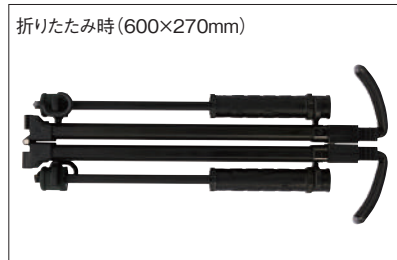

LEDライト LED light

キャンピングカーの室内やワンボックスカー等のバックドア部の照明に！

明るさ(High) 600×2本 ルーメン	連続点灯時間(High) 約3h×2本	リチウムイオン バッテリー搭載 3.7V
------------------------------------	-------------------------------	-----------------------------------

充電式LEDワークライト

品番	希望小売価格
TA648AX	¥30,000

- 122個のLEDチップ搭載の高光度LEDワークライト2本を折り畳み式フレームにセット
- 充電式3.7Vリチウムイオンバッテリー内蔵
- LEDライトはフレームから取り外しハンディタイプとして使用可能
- 収納に便利な折り畳み式軽量アルミニウム製フレームを採用
- 充電中も連続使用が可能
- 明るさ2段階切替の節電仕様

<充電式LEDワークライト(2本付)仕様>