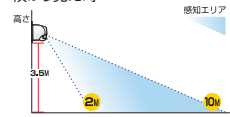

投光器用三脚

品番	希望小売価格
TA648NF-2	¥9,220

- 高さ…約1,200~2,000mm
- 材質…鉄(シルバー塗装)
- 中パイプに落下防止用ピンを差し込み穴が計7ヶ所(約130mmピッチ)あり、簡単に高さの調節が可能になっています。

センサーが感知し、接続されたものに電源が入ります。

横から見た時

上から見た時

センサースイッチ

品番	希望小売価格
TA649SS	¥5,980