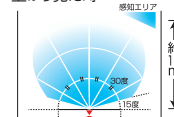

投光器用三脚

品番	希望小売価格
TA648NF-2	¥9,220

- 高さ…約1,200~2,000mm
- 材質…鉄(シルバー塗装)
- 中パイプに落下防止用ピンを差し込み穴が計7ヶ所(約130mmピッチ)あり、簡単に高さの調節が可能になっています。

センサーが感知し、接続されたものに電源が入ります。

横から見た時

上から見た時

センサースイッチ

品番	希望小売価格
TA649SS	¥5,980