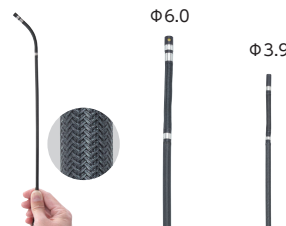

抜群の操作性と扱いやすいプローブ、 多くの機能を集約した最新の先端可動式内視鏡！

操作性抜群のグリップで
360°全方位思い通りに操作可能

短いプローブ先端や曲げ半径

視認性抜群で反応速度も速い
5インチフルタッチスクリーン

ショートカット で素早く操作可能

モニターにカメラと
LEDフラッシュライト付き

ワークの撮影などに最適

プローブ交換も簡単

※プローブと操作スティックは一体型です

ショルダーストラップ付属

コシがありしなやかな
Φ6.0/Φ3.9プローブ

タングステン編組を採用

6.0mm全方向先端可動式内視鏡

品番	先端径	プローブ長	希望小売価格
TA418MG-3M	6.0mm	3m	¥700,000

3.9mm全方向先端可動式内視鏡

品番	先端径	プローブ長	希望小売価格
TA418MH-1.5M	3.9mm	1.5m	¥800,000
TA418MH-3M	3.9mm	3m	¥880,000

	品番	TA418MG-3M	TA418MH-1.5M	TA418MH-3M
プローブ	プローブ長さ	3m	1.5m	3m
	プローブ先端径	6mm	3.9mm	
	曲げ角度	最大120°	最大140°	
	解像度 (静止画JPEG / 動画MOV)	2560×1440	1600×1600	
	防水性能	プローブケーブル:水中1mで30分、操作グリップ:IP54相当		
	視野角	90°	120°	
	焦点距離	10mm~100mm (ミラーの使用時25mm~∞)	5mm~100mm	
	LEDライト照射	前方/側方	前方	
	操作ボタン	静止画/動画撮影 明るさ調整 カスタム操作ボタン		
	操作レバー曲げ方向	360°		
モニター	使用温度	-10~100°C(水中:10~30°C)		
	使用相対湿度	最大95%(結露なきこと)		
	画面サイズ	5インチ		
	サイズ	L151×H122×D43mm		
	画面解像度	800×480		
	入出力ポート	USB-Cポート(充電用、データ通信用)、マイクロSDカードポート、HDMIタイプDポート(AV出力用)		
	先端可動部の温度警告	3段階警告:60°C/80°C/100°C		
	電源LEDインジケーター	緑:作動中/満充電、赤:電池低残量/充電中		
	マイクロフォン	内蔵(オン/オフ可能)		
	フラッシュライト	LED		
2次カメラの解像度/形式	2560×1440/JPG			
質量	400g			
防水性能	IP54相当			
電源	リチウムイオン電池 使用時間:約3時間(満充電時)、充電時間:約3時間(電池1個充電時)			
付属品	レンズアクセサリ(70°側視ミラー、直視側視ミラー、コンタクトピン)、 USBケーブル(充電用、データ通信用)、ACアダプタ、充電器、 充電ケーブル、マイクロSDカード、電池パック、アルミケース、 ショルダーストラップ			