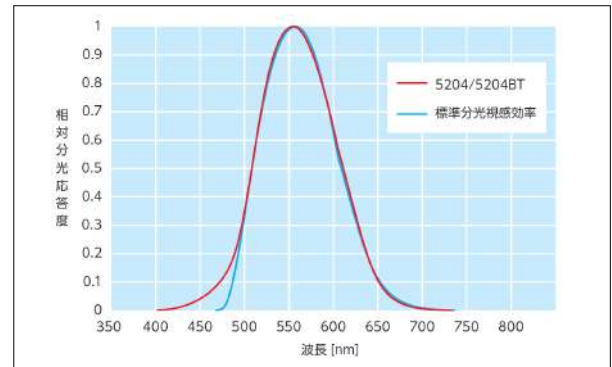

● 可視域相対分光応答特性(代表特性)

● センサ部分の取り外し及び回転

センサ部分は本体固定状態で角度変更が可能。また取り外して使用することも可能です。