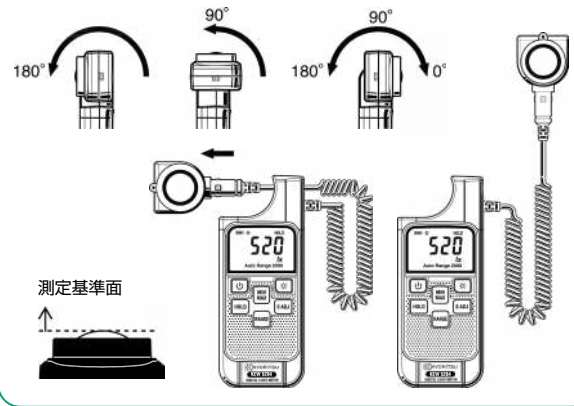

共立電気計器株式会社

www.kew-ltd.co.jp

東京オフィス 〒152-0031 東京都目黒区中根 2-5-20 ☎03(3723)7021 FAX.03(3723)0139
大阪オフィス 〒564-0062 吹田市垂水町 3-16-3 高橋ビル ☎06(6337)8648 FAX.06(6337)8590
名古屋オフィス 〒461-0004 名古屋市東区葵 1-12-1 オフィス布池 ☎052(939)2861 FAX.052(939)2862
四国オフィス 〒790-0964 愛媛県松山市中村 1-3-28 ☎089(998)4190 FAX.089(998)4191

製品のご使用などに関するお問い合わせ

お客様相談室 ☎0120-62-1172 (9:00~12:00, 13:00~17:00 土・日・祝日を除く)