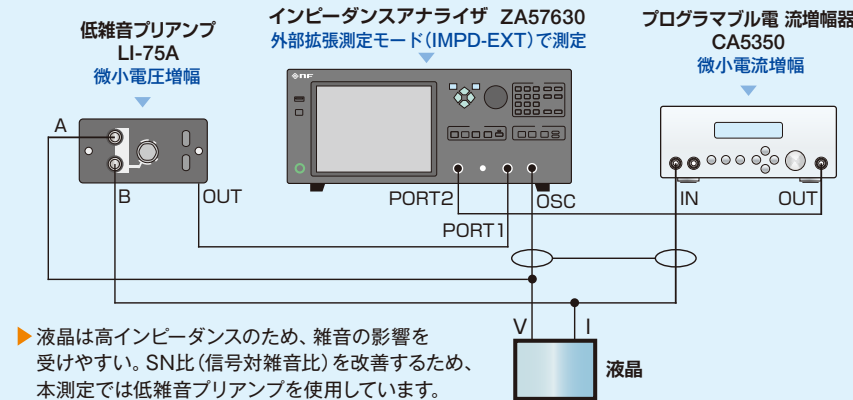

4CH入力、組込みタイプ

- 0.1mHz～100kHz
- 4CH入力
- 基本精度 利得 ±0.05dB、位相 ±0.3°

Application

液晶性有機半導体のインピーダンス測定

インピーダンスアナライザ ZA57630 の外部拡張測定モードを用いて、外部に微小信号用増幅器を接続し、液晶のインピーダンスを測定します。

測定結果

液晶のコールコールプロット (測定条件: 0.1mHz～1MHz)

■さまざまなアプリケーションに対応する測定用治具を取り揃えています。