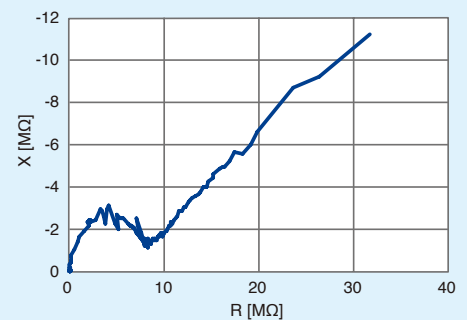

4CH入力、組込みタイプ

- 0.1mHz～100kHz
- 4CH入力
- 基本精度 利得 ±0.05dB、位相 ±0.3°

Application

液晶性有機半導体のインピーダンス測定

インピーダンスアナライザ ZA57630 の外部拡張測定モードを用いて、外部に微小信号用増幅器を接続し、液晶のインピーダンスを測定します。

測定結果

液晶のコールコールプロット (測定条件: 0.1mHz～1MHz)

■さまざまなアプリケーションに対応する測定用治具を取り揃えています。