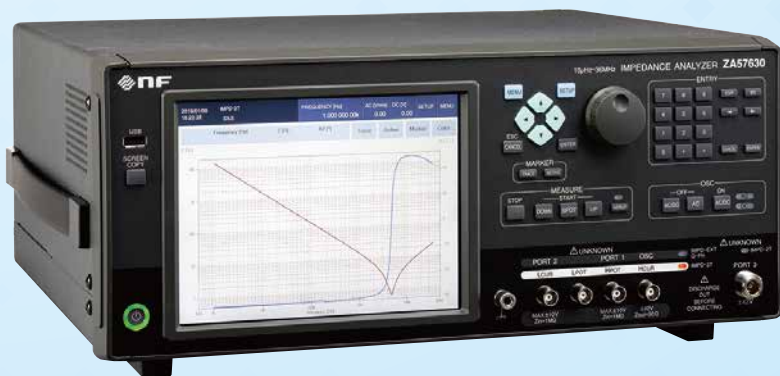

### インピーダンスアナライザ ZA57630

10μHz ~ 36MHz

電池素材、圧電体、半導体の特性評価など、様々なインピーダンス測定に

- 基本精度 ±0.08%
- 測定時間 0.5ms/point
- 測定範囲 10μΩ ~ 100GΩ\*

\*外部拡張測定モード

~~¥3,400,000~~ (税別)

▼  
¥2,720,000 (税別)

### 周波数特性分析器 FRA51615

10μHz ~ 15MHz

電子部品・電池の評価、先端バイオ研究まで

- 基本精度 利得 ±0.01dB  
位相 ±0.06°
- 最大測定電圧 600Vrms

~~¥2,850,000~~ (税別)

▼  
¥2,280,000 (税別)

### LCRメータ ZM2376

1mHz ~ 5.5MHz

高精度・高速、ラボの各種測定をサポート

- 基本精度 0.08%
- 測定時間 最速 2ms

~~¥350,000~~ (税別)

▼  
¥280,000 (税別)

■対象者 : 大学、大学院、短期大学、高等専門学校、専修学校、高等学校等の学校教育法で定められた教育機関ならびに官公庁管轄の研究機関のお客様

■対象機種 : ZA57630、FRA51615、FRA51602、FRA5022、FRA5014、ZM2376、ZM2372、ZM2371