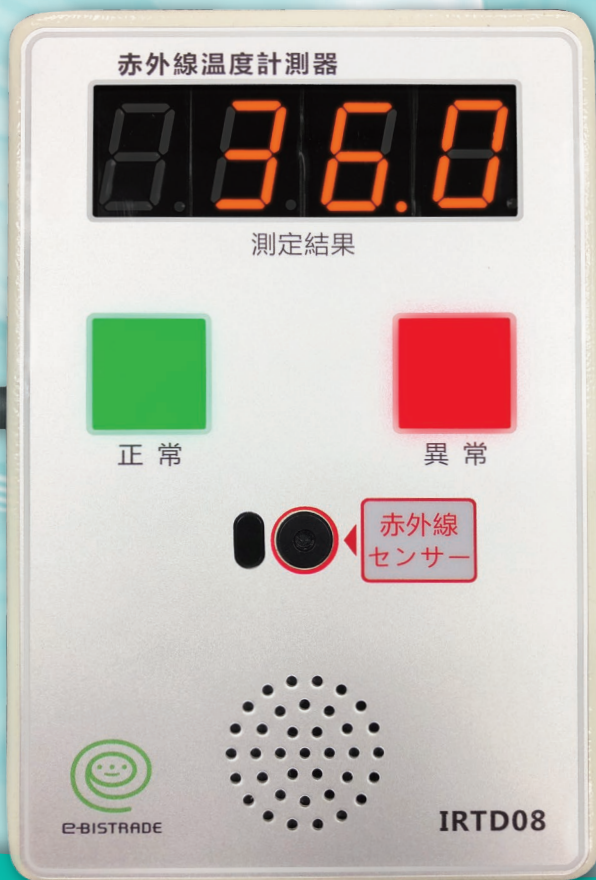

### 素早く効率的な測定

赤外線センサーに対象物を近づけるだけで温度を表示。さらに任意の温度範囲以内かの判定し、音声でお知らせいたします。測定は1秒以内に完了します。

### リスクの少ない非接触型

ハンディ式放射温度計と違い、設置していれば測定担当者は不要。計測対象も機器に触れることなく計測が完了するためさまざまな感染リスク低減も期待できます。

### 【製品仕様】

検知方式	赤外線
測定温度範囲	0~80℃
測定精度	±0.3℃
測定距離	1~20 cm
応答速度	1秒以下
動作環境	-10~40℃ 湿度 95% 以下 (結露無きこと)
電源	AC100V 50/60Hz
消費電力	8W 以下
寸法	166 x 115 x 34mm
重量	約 1kg

オプションで壁や支柱などへの固定治具もご用意しています。ご相談ください。