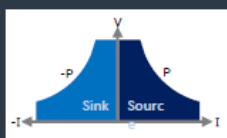

- EA-PUL 10000 4U
- EA-PUL 10000 6U

最大電力

1.5kW

3kW

15kW

30kW

60kW

双方向電源