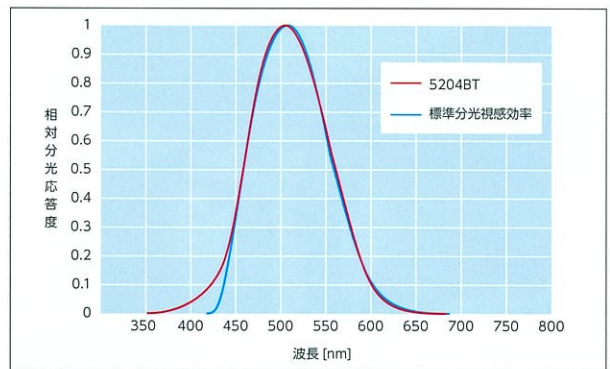

● 標準イルミネラントAに対する照明光源の色補正係数

一般蛍光灯 F6	1.01
蛍光灯 F8	1.02
蛍光灯 F10	1.03
高圧ナトリウムランプ	0.99
メタルハライドランプ H1	1.02
メタルハライドランプ H2	1.01
高圧水銀ランプ	1.01

※色補正係数とは、標準光源以外の照明光源の照度を測定する際、標準的な値に補正するための係数となります。

● JISで規定されている照度範囲(抜粋)(JIS Z9110:2010)

照度範囲(lx)	3,000	2,000	1,500	1,000	750	500	300	200	150	100	75	50	30	20	15	
事務所					玄関ホール(昼間) 役員室	受付、食堂 宿直室	階段									
工場			きわめて細かい視作業	設計室 製図室		制御室、電気室 空調機械室 洗面所、便所	階段									
学校				製図室	教室、食堂 教職員室 体育館、宿直室	階段										
					被服教室、保健室 電子計算機室 実験実習室 図書閲覧室	講堂、集会室 ロッカー室 洗面所、便所	廊下									

● 標準価格

デジタル照度計 KEW 5204 29,800円(消費税別)
デジタル照度計 KEW 5204BT (Bluetooth®通信機能搭載) 39,800円(消費税別)

安全にお使いいただくために ご使用の前に、商品に添付されている取扱説明書の「使用上のご注意」をよくお読みの上、正しくお使いください。

● お問い合わせ、ご用命は下記へ

国華電機株式会社
KOKKA ELECTRIC CO.,LTD.

本社 TEL: 06-6353-5551
京都営業所 TEL: 075-671-0141
滋賀営業所 TEL: 077-566-6040
奈良営業所 TEL: 0742-33-6040
兵庫営業所 TEL: 0798-66-2212
姫路営業所 TEL: 079-271-4488
姫路中央営業所 TEL: 079-284-1005
川崎営業所 TEL: 044-222-1212

メールでのお問い合わせ: webinfo@kokka-e.co.jp

アプリと連動で手書き不要!
KEW Smart*でデータ管理がらくらく

現場の測定データをその場でスマートフォンやタブレットに転送。手書きの記録が不要で、報告書の作成も効果的。

データ一覧画面 詳細画面

※画像はイメージです

1つのアプリでKEW CONNECTシリーズのさまざまな計測器に対応

KEW Smart* をダウンロード

Google Play からダウンロード
App Store からダウンロード

Androidアプリ Google Playストアで無料配信しています。Androidバージョン5.0以降対応
iOSアプリ App Storeで無料配信しています。iOS 10.0以降 iPhone、iPad、および iPod touch に対応

【ご注意】アプリケーションのダウンロードには別途通信料がかかる場合があります。

● 可視域相対分光応答度特性(代表特性)

● センサ部分の取り外し及び回転

センサ部分は本体固定状態で角度変更が可能。また取り外して使用することも可能です。

測定基準面

共立電気計器株式会社

www.kew-ltd.co.jp

東京オフィス 〒152-0031 東京都目黒区中根 2-5-20 ☎ 03(3723)7021 FAX. 03(3723)0139
大阪オフィス 〒564-0062 吹田市垂水町 3-16-3 高橋ビル ☎ 06(6337)8648 FAX. 06(6337)8590
名古屋オフィス 〒461-0004 名古屋市東区葵 1-12-1 オフィス布池 ☎ 052(939)2861 FAX. 052(939)2862
四国オフィス 〒790-0964 愛媛県松山市中村 1-3-28 ☎ 089(998)4190 FAX. 089(998)4191

製品のご使用などに関するお問い合わせ

お客様相談室 ☎ 0120-62-1172 (9:00~12:00, 13:00~17:00 土・祝日を除く)