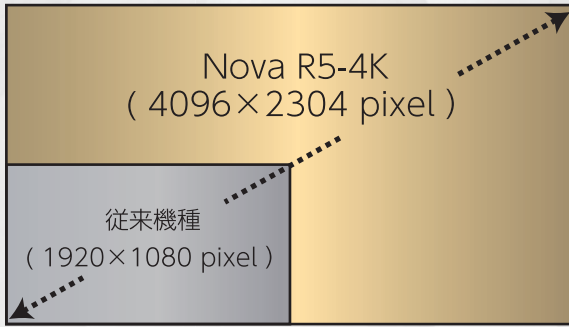

FASTCAM

NOVA R5-4K

4K

「FASTCAM Nova R5-4K」は高性能な Nova プラットフォームに超高解像度センサーを搭載し、120×120×223mm、質量 3.5kg という小型軽量密閉筐体でありながら、業界最高解像度に当たる 4K (4096×2304 pixel) に対応したハイスピードカメラ (高速度カメラ) です。フル解像度で 1,250 コマ/秒、フルHD 5,280 コマ/秒、最高 275,000 コマ/秒 を達成する見込みです。^{※1} 超高解像度のメリットを生かし、流体、歪解析等の画像解析、広画角の撮影等様々な分野で活用いただけます。

製品特長

DIC 解析

画像解析に適した低ノイズ、高解像度 CMOS センサーを搭載

新たに搭載された高速 CMOS センサーは低ノイズかつ高分解能を特長とし、DIC (Digital Image Correlation : デジタル画像相関法) や PIV (Particle Image Velocimetry : 粒子画像流速測定法) といった画像解析分野に最適な高速画像を提供可能です。

Nova R5-4K (4096×2304 pixel)

従来機種 (1920×1080 pixel)

実寸約 8 mm × 4 mm を拡大。

Nova R5-4K は極小領域でのパターンも鮮明に映すことに成功しました。

従来カメラでは難しかった狭小エリアの解析や、解析精度の向上が期待できます。

広範囲撮影も 4K にお任せ

従来機種に比べ、縦横それぞれ約 2.1 倍も撮影範囲広がります。広範囲を撮影しつつ、解像度を維持するために複数台のカメラを使用するケースもありましたが、4K ハイスピードが 1 台あれば広範囲撮影の課題を解決できます。

解像度 (pixel)	撮影速度 (コマ/秒)
4096 × 2304	1,250
2048 × 2048	2,880
1920 × 1080	5,280
2048 × 512	11,250
2048 × 8	275,000

4K (9M pixel) で 1,250 コマ/秒 HD (2M pixel) で 5,280 コマ/秒

従来のフル HD 解像度の機種に比べ、約 4 倍程度の解像度アップを実現。デジタルズームで細かい範囲をアップした際も画像が荒くなることなく、高精細に観察できます。