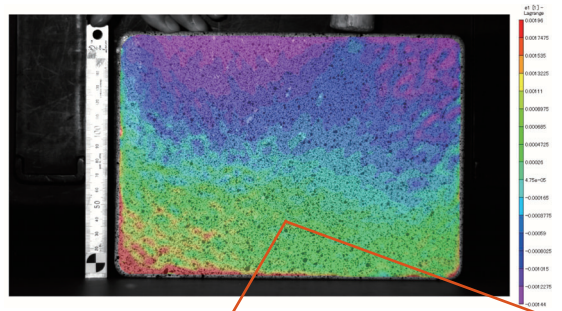

FASTCAM

NOVA R5-4K

4K

「FASTCAM Nova R5-4K」は高性能な Nova プラットフォームに超高解像度センサーを搭載し、120×120×223mm、質量 3.5kg という小型軽量密閉筐体でありながら、業界最高解像度に当たる 4K (4096×2304 pixel) に対応したハイスピードカメラ (高速度カメラ) です。フル解像度で 1,250 コマ/秒、フルHD 5,280 コマ/秒、最高 275,000 コマ/秒 を達成する見込みです。^{※1} 超高解像度のメリットを生かし、流体、歪解析等の画像解析、広画角の撮影等様々な分野で活用いただけます。

製品特長

DIC 解析

画像解析に適した低ノイズ、高解像度 CMOS センサーを搭載

新たに搭載された高速 CMOS センサーは低ノイズかつ高分解能を特長とし、DIC (Digital Image Correlation : デジタル画像相関法) や PIV (Particle Image Velocimetry : 粒子画像流速測定法) といった画像解析分野に最適な高速画像を提供可能です。

Nova R5-4K (4096×2304 pixel)

従来機種 (1920×1080 pixel)

実寸約 8 mm × 4 mm を拡大。

Nova R5-4K は極小領域でのパターンも鮮明に映すことに成功しました。

従来カメラでは難しかった狭小エリアの解析や、解析精度の向上が期待できます。

広範囲撮影も 4K にお任せ

従来機種に比べ、縦横それぞれ約 2.1 倍も撮影範囲広がります。広範囲を撮影しつつ、解像度を維持するために複数台のカメラを使用するケースもありましたが、4K ハイスピードが 1 台あれば広範囲撮影の課題を解決できます。

解像度 (pixel)	撮影速度 (コマ/秒)
4096 × 2304	1,250
2048 × 2048	2,880
1920 × 1080	5,280
2048 × 512	11,250
2048 × 8	275,000

4K (9M pixel) で 1,250 コマ/秒 HD (2M pixel) で 5,280 コマ/秒

従来のフル HD 解像度の機種に比べ、約 4 倍程度の解像度アップを実現。デジタルズームで細かい範囲をアップした際も画像が荒くなることなく、高精細に観察できます。