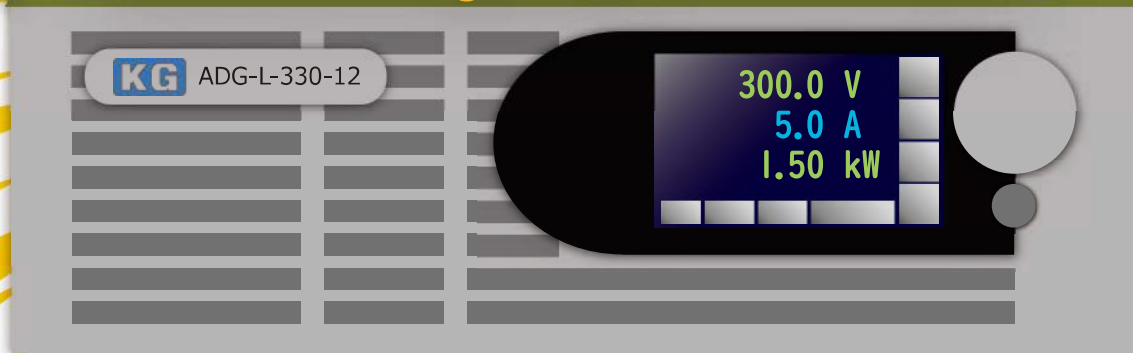

究極の

直流電源

ADG-L Series Programmable DC Power Source

限界価格に挑戦!!

12kW が

オドロキの

¥848,000

8kW が

なんと

¥670,000

4kW が

まさかの

¥554,000