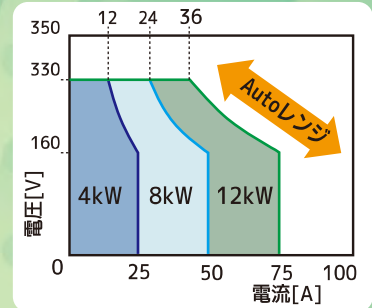

大容量で3Uサイズの
軽量設計

見やすい5インチのカラー
液晶タッチパネルを採用

オートレンジ機能搭載
モデル5機種をリリース

4kW
28kg

8kW
33kg

12kW
40kg

モデル名	"Autoレンジ"	容量	電圧	電流	価格
ADG-L-160-25		4kW	160V	25A	¥554,000
ADG-L-330-12			330V	12A	¥554,000
ADG-L-330-25-4	○		330V	25A	¥592,000
ADG-L-160-50		8kW	160V	50A	¥670,000
ADG-L-330-24			330V	24A	¥670,000
ADG-L-330-50-8	○		330V	50A	¥716,000
ADG-L-660-12			660V	12A	¥670,000
ADG-L-660-25-8	○	660V	25A	¥885,000	
ADG-L-160-75		12kW	160V	75A	¥848,000
ADG-L-330-36			330V	36A	¥848,000
ADG-L-330-75-12	○		330V	75A	¥885,000
ADG-L-500-24			500V	24A	¥848,000
ADG-L-1000-12			1000V	12A	¥848,000
ADG-L-1000-25-12	○		1000V	25A	¥885,000

●このカタログの記載内容は、2019年11月現在のものです。 ●ご購入につきましては、最新の仕様・価格・納期をご確認ください。 ●記載されている会社名・製品名は、各社の商標もしくは登録商標です。 ●記載の仕様・形状等は改良等により予告なしに変更されることがあります。

KG KEISOKU
GIKEN

株式会社 計測技術研究所

パワエレ事業部 営業部

日吉事業所 〒212-0055 神奈川県川崎市幸区南加瀬4-11-1
TEL 044-223-7950 FAX 044-223-7960

大阪オフィス 〒564-0051 大阪府吹田市豊津町15-11 江坂石周ビル4F
TEL 06-6387-1039

名古屋オフィス 〒460-0002 愛知県名古屋市中区丸の内2-17-13 NK丸の内ビル3F
TEL 052-203-0658

E-mail : PWsales@hq.keisoku.co.jp <https://www.keisoku.co.jp/pw/>

取扱代理店

国華電機株式会社
KOKKA ELECTRIC CO.,LTD.

本社 TEL : 06-6353-5551 兵庫営業所 TEL : 0798-66-2212
京都営業所 TEL : 075-671-0141 姫路営業所 TEL : 079-271-4488
滋賀営業所 TEL : 077-566-6040 姫路中央営業所 TEL : 079-284-1005
奈良営業所 TEL : 0742-33-6040 川崎営業所 TEL : 044-542-6883

メールでのお問い合わせ : webinfo@kokka-e.co.jp

2019年11月発行 ●CP-0170-1911