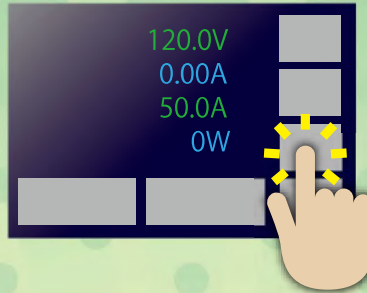

大容量で3Uサイズの
軽量設計

見やすい5インチのカラー
液晶タッチパネルを採用

オートレンジ機能搭載
モデル5機種をリリース

4kW
28kg

8kW
33kg

12kW
40kg

モデル名	"Autoレンジ"	容量	電圧	電流	価格
ADG-L-160-25		4kW	160V	25A	¥554,000
ADG-L-330-12			330V	12A	¥554,000
ADG-L-330-25-4	○		330V	25A	¥592,000
ADG-L-160-50		8kW	160V	50A	¥670,000
ADG-L-330-24			330V	24A	¥670,000
ADG-L-330-50-8	○		330V	50A	¥716,000
ADG-L-660-12			660V	12A	¥670,000
ADG-L-660-25-8	○	660V	25A	¥885,000	
ADG-L-160-75		12kW	160V	75A	¥848,000
ADG-L-330-36			330V	36A	¥848,000
ADG-L-330-75-12	○		330V	75A	¥885,000
ADG-L-500-24			500V	24A	¥848,000
ADG-L-1000-12			1000V	12A	¥848,000
ADG-L-1000-25-12	○		1000V	25A	¥885,000

●このカタログの記載内容は、2019年11月現在のものです。 ●ご購入につきましては、最新の仕様・価格・納期をご確認ください。 ●記載されている会社名・製品名は、各社の商標もしくは登録商標です。 ●記載の仕様・形状等は改良等により予告なしに変更されることがあります。

KG KEISOKU
GIKEN

株式会社 計測技術研究所

パワエレ事業部 営業部

日吉事業所 〒212-0055 神奈川県川崎市幸区南加瀬4-11-1
TEL 044-223-7950 FAX 044-223-7960

大阪オフィス 〒564-0051 大阪府吹田市豊津町15-11 江坂石周ビル4F
TEL 06-6387-1039

名古屋オフィス 〒460-0002 愛知県名古屋市中区丸の内2-17-13 NK丸の内ビル3F
TEL 052-203-0658

E-mail : PWsales@hq.keisoku.co.jp <https://www.keisoku.co.jp/pw/>

取扱代理店

国華電機株式会社
KOKKA ELECTRIC CO.,LTD.

本社 TEL : 06-6353-5551 兵庫営業所 TEL : 0798-66-2212
京都営業所 TEL : 075-671-0141 姫路営業所 TEL : 079-271-4488
滋賀営業所 TEL : 077-566-6040 姫路中央営業所 TEL : 079-284-1005
奈良営業所 TEL : 0742-33-6040 川崎営業所 TEL : 044-542-6883

メールでのお問い合わせ : webinfo@kokka-e.co.jp

2019年11月発行 ●CP-0170-1911