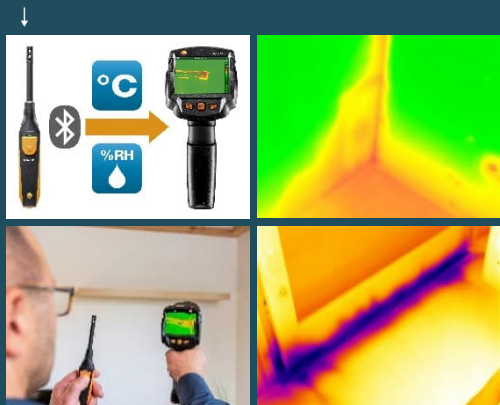

測定範囲 : -30 ~ +650 °C
画素数 : 240 × 180
Super Res. : 480 × 360
温度分解能 : 0.08 °C 以下

¥415,000

testo 605i(別売)と連携し、周囲温度と湿度を自動入力。表面湿度モードの測定をスムーズに行います。