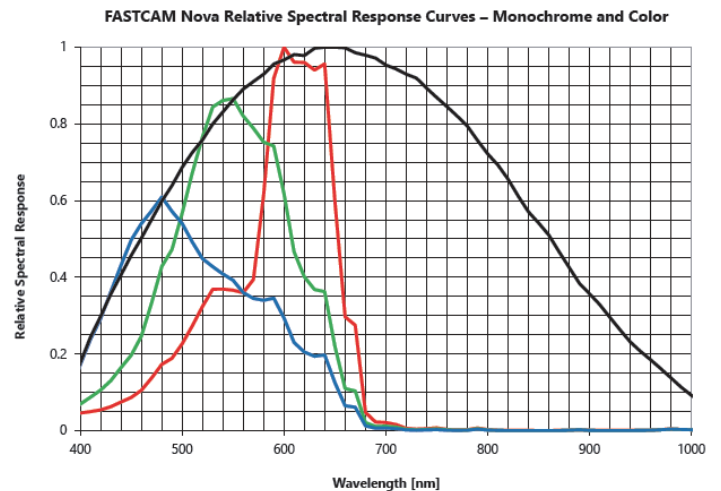

カメラ性能

モデル	FASTCAM Nova S20	FASTCAM Nova S16	FASTCAM Nova S12	FASTCAM Nova S9	FASTCAM Nova S6
最高撮影速度 (フルフレーム)	18,750コマ/秒 1024×1024画素	16,000コマ/秒 1024×1024画素	12,800コマ/秒 1024×1024画素	9,000コマ/秒 1024×1024画素	6,400コマ/秒 1024×1024画素
最高撮影速度 (分割フレーム)	1,100,000コマ/秒 128×16画素	1,100,000コマ/秒 128×16画素	1,000,000コマ/秒 128×16画素	900,000コマ/秒 128×16画素	800,000コマ/秒 128×16画素
最低撮影速度	50コマ/秒				
最短露光時間	0.2μsec				
濃度階調：モノクロ	A/D変換 10bit		A/D変換 12bit		
濃度階調：カラー	A/D変換 30bit		A/D変換 36bit		
メモリ容量	32、64、128GBから選択。(購入後、上位容量へアップグレード可能)				
インターフェース	Gigabit Ethernet(1000BASE-T/10GBASE-T)、FAST Drive				
トリガーモード	スタート、センタ、エンド、マニュアル、ランダム、ランダムリセット、ランダムマニュアル				
標準付属品	ACアダプタ×1、ACケーブル×1、DCケーブル×1、LANケーブル×1、 Fマウントプレート(Gタイプレンズ対応)×1、Cマウントプレート×1、 レンズマウントプレート交換用六角レンチ×1、カメラ制御用ソフトPFVセットアップディスク×1、 ファーストステップガイド×1、出荷検査合格書×1、国外持出し注意書×1				
オプション品	キャリングケース、EFマウントプレート、M42マウントプレート、FAST Drive 4TB、 FAST Drive ケーブル(30cm)、FAST Driveホルダー、FAST Dock、リモートコントローラー、 専用スペア電源コネクタ(カスタムケーブル制作用)、フランジバック調整用シム				

センサー性能

センサータイプ	独自設計 高性能CMOS
最大解像度	1024×1024画素
センサーサイズ/対角線	20.48×20.48mm / 29.9mm
ピクセルサイズ	20×20μm
Quantum Efficiency	78.5% at 590nm
Fill Factor	Effective Fill Factor 94.5%
Color Matrix	Bayer CFA (single sensor)
感度	モノクロ ISO 64,000 カラー ISO 16,000
シャッター	グローバル電子シャッター