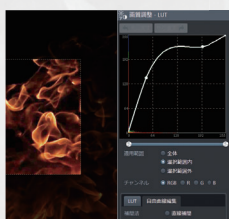

カメラ性能

モデル	FASTCAM Nova S20	FASTCAM Nova S16	FASTCAM Nova S12	FASTCAM Nova S9	FASTCAM Nova S6
最高撮影速度 (フルフレーム)	18,750コマ/秒 1024×1024画素	16,000コマ/秒 1024×1024画素	12,800コマ/秒 1024×1024画素	9,000コマ/秒 1024×1024画素	6,400コマ/秒 1024×1024画素
最高撮影速度 (分割フレーム)	1,100,000コマ/秒 128×16画素	1,100,000コマ/秒 128×16画素	1,000,000コマ/秒 128×16画素	900,000コマ/秒 128×16画素	800,000コマ/秒 128×16画素
最低撮影速度	50コマ/秒				
最短露光時間	0.2μsec				
濃度階調：モノクロ	A/D変換 10bit		A/D変換 12bit		
濃度階調：カラー	A/D変換 30bit		A/D変換 36bit		
メモリ容量	32、64、128GBから選択。(購入後、上位容量へアップグレード可能)				
インターフェース	Gigabit Ethernet(1000BASE-T/10GBASE-T)、FAST Drive				
トリガーモード	スタート、センタ、エンド、マニュアル、ランダム、ランダムリセット、ランダムマニュアル				
標準付属品	ACアダプタ×1、ACケーブル×1、DCケーブル×1、LANケーブル×1、 Fマウントプレート(Gタイプレンズ対応)×1、Cマウントプレート×1、 レンズマウントプレート交換用六角レンチ×1、カメラ制御用ソフトPFVセットアップディスク×1、 ファーストステップガイド×1、出荷検査合格書×1、国外持出し注意書×1				
オプション品	キャリングケース、EFマウントプレート、M42マウントプレート、FAST Drive 4TB、 FAST Drive ケーブル(30cm)、FAST Driveホルダー、FAST Dock、リモートコントローラー、 専用スペア電源コネクタ(カスタムケーブル制作用)、フランジバック調整用シム				

センサー性能

センサータイプ	独自設計 高性能CMOS
最大解像度	1024×1024画素
センサーサイズ/対角線	20.48×20.48mm / 29.9mm
ピクセルサイズ	20×20μm
Quantum Efficiency	78.5% at 590nm
Fill Factor	Effective Fill Factor 94.5%
Color Matrix	Bayer CFA (single sensor)
感度	モノクロ ISO 64,000 カラー ISO 16,000
シャッター	グローバル電子シャッター

カメラ制御ソフトウェア PFV4 (Photoron FASTCAM Viewer 4)

PFV4は、FASTCAMシリーズをPC上から制御するためのコントロールソフトウェアです。

カメラの制御だけでなく、簡易画像処理や簡易画像計測、ファイル変換、ファイルビューアとして、多彩な機能を備えています。画質調整、ピント補助、簡易計測の各機能を下記に紹介いたしますが、これら以外にもレンズ補正、背景除去、斜め補正、レイアウト保存などお客様の撮影・再生に役立つ機能を豊富に備えております。

画質調整機能

ライブ画像を表示しながら、ゲイン、ガンマ、コントラスト、輝度、カラーバランス等を調整できます。また、ノイズ除去フィルタ、エッジ強調フィルタを適用することも可能です。

ピント補助機能

ピントが合っている個所を色で表示できます。确实・迅速にピントを合わせたい場合や、暗い個所でピントが合っているかわかりにくい場合、撮影者の違いによるバラつき防止などに役立ちます。

簡易計測機能

表示されている画像をクリックするだけで、距離や角度、面積などの計測ができます。