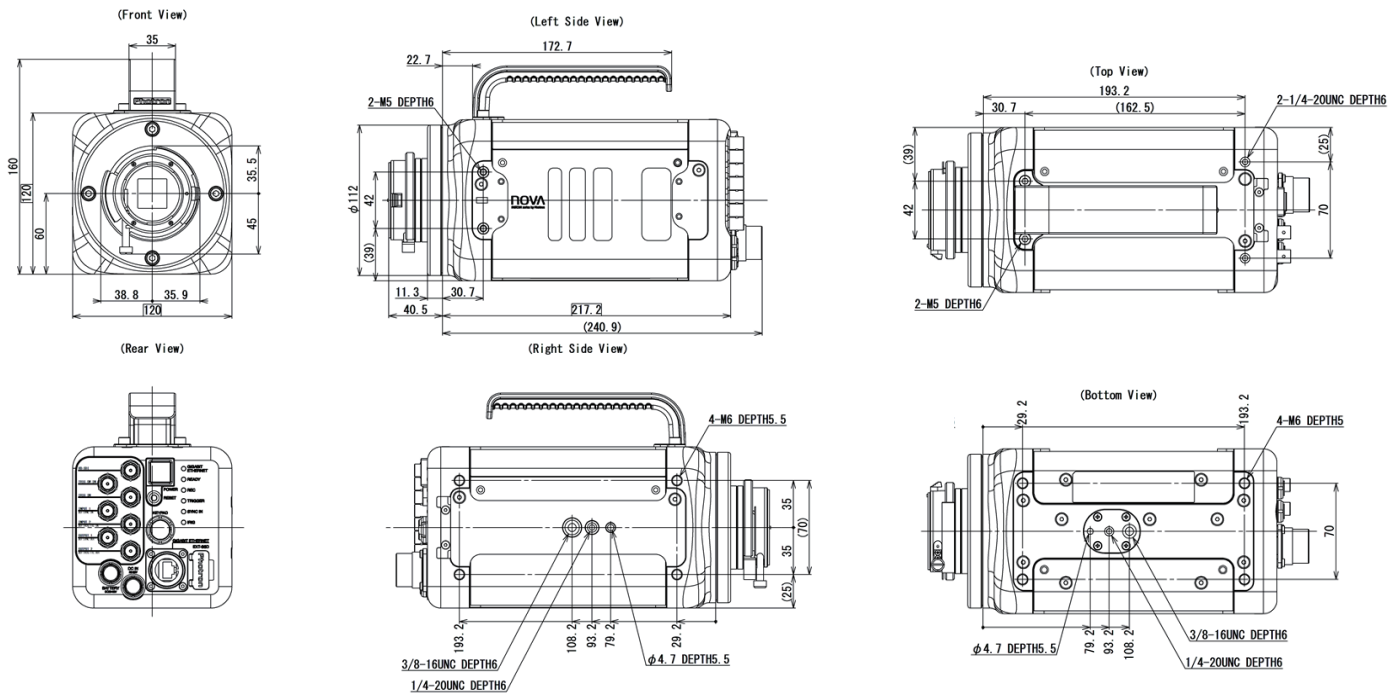

メカニカル・環境仕様

筐体	ファン付き密閉筐体
寸法	120 (W) × 120 (H) × 217.2 (D) mm (突起物、付属品除く)
重量	3.3Kg (突起物、付属品除く)
レンズマウント	標準：Fマウント (Gタイプレンズ対応)、Cマウント オプション：EFマウント、M42
カメラマウント	4×M6 (base and side)、2×1/4 - 20 UNC (top)
保管温度/湿度	-20°C～60°C / 85%以下 (結露なきこと)
動作温度/湿度	S6/S9/S12/S16：-10°C～45°C/85%以下 (結露なきこと) S20：-10°C～40°C/85%以下 (結露なきこと)
冷却	内蔵ファンによる冷却 (ファン制御でファン停止に対応)
耐衝撃性	30G / 11ms / 6axes / 10times
AC電源	100～240V、50～60Hz、170W
DC電源	22～32V、150VA

外形寸法

Fマウント、FAST Driverホルダー無し (mm)

◆日本国外での使用をご検討の際は、輸出規制対象製品も含まれますので、必ず弊社にご相談ください。

お問い合わせ窓口：システムソリューション事業本部

E-mail：image@photron.co.jp

Photron

株式会社 フォトロン

本社 〒101-0051 東京都千代田区神田神保町1-105 神保町三井ビルディング21階
TEL.03-3518-6271 FAX.03-3518-6279

名古屋営業所 〒460-0002 名古屋市中区丸の内1-5-28 伊藤忠丸の内ビル
TEL.052-232-2149 FAX.052-201-1269

豊田営業所 〒470-1206 豊田市永覚新町3-47-1
TEL.0565-30-0029

大阪営業所 〒530-0055 大阪市北区野崎町9-8 永楽ニッセイビル
TEL.06-7711-9066 FAX.06-7711-0266

福岡営業所 〒814-0001 福岡市早良区百道浜2-1-22 福岡SRPセンタービル
TEL.092-687-5551 FAX.092-687-5552

インターネットホームページ <https://www.photron.co.jp/>

記載の意匠や仕様は、予告無しに変更されることがあります。
記載の製品名等は、各社の登録商標または商標です。

国華電機株式会社 KOKKA ELECTRIC CO.,LTD.	
本社	TEL：06-6353-5551
京都営業所	TEL：075-671-0141
滋賀営業所	TEL：077-566-6040
奈良営業所	TEL：0742-33-6040
兵庫営業所	TEL：0798-66-2212
姫路営業所	TEL：079-271-4488
姫路中央営業所	TEL：079-284-1005
川崎営業所	TEL：044-222-1212

G22864PHN 2022年4月現在

メールでのお問い合わせ：webinfo@kokka-e.co.jp