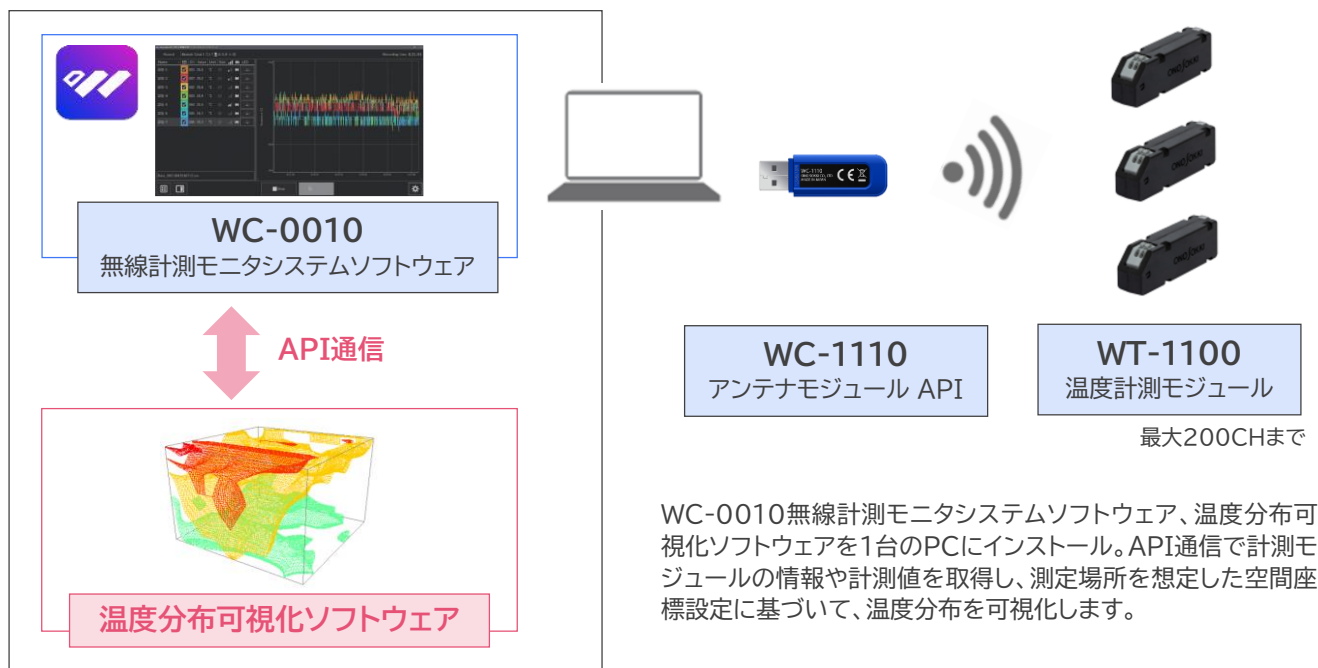

無線温度計測システムを利用した

温度分布可視化ツール

Visualization Tool of Temperature Distribution

無線温度計測システムの新しいアプリケーション 外部ツールとの連携で温度分布をらくらく可視化

■ 概要

無線温度計測システムの外部ソフト連携機能を利用した、新しいアプリケーション。

解析ツール「TV-0200」※注1との連携により、温度計測から温度分布の可視化まで、一貫したフローで実現します。

■ システム構成

■ 事例紹介

室内に温度計測モジュールを設置し、エアコン起動後の温度変化をモニタしました。(測定日 9月中旬)

※温度分布画像に背景写真を組み合わせたもの

■ セット価格

ハードウェアとソフトウェアのセット価格をご用意しました。温度計測モジュールは最大200chまで接続可能。
30ch以上をご購入のお客様には、特別価格でご提供します。

BASICセット ￥280,000 (税抜き)

API通信機能付きアンテナモジュールとソフトウェアの組合せ
温度計測モジュールをすでにお持ちのお客様に

型名	名称
WC-1110	アンテナモジュールAPI
TV-0200※注1	温度分布可視化ソフトウェア

20ch 温度分布可視化セット ￥1,120,000 (税抜き)

BASICセットに温度計測モジュール20chを追加

型名	名称
WC-1110	アンテナモジュールAPI
TV-0200※注1	温度分布可視化ソフトウェア
WT-1100	温度計測モジュール 20ch

30ch 温度分布可視化セット ￥1,540,000 → ￥1,240,000 (税抜き)

BASICセットに温度計測モジュール30chを追加
特別価格でご提供します

型名	名称
WC-1110	アンテナモジュールAPI
TV-0200※注1	温度分布可視化ソフトウェア
WT-1100	温度計測モジュール 30ch

注1 TV-0200 温度分布可視化ソフトウェア は九州計測器株式会社(本社・福岡県福岡市)の製品です。

注2 セット価格には WC-0010 無線計測モニタシステムソフトウェア が含まれています。