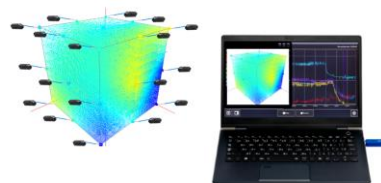

無線温度計測システムを利用した

温度分布可視化ツール

Visualization Tool of Temperature Distribution

無線温度計測システムの新しいアプリケーション 外部ツールとの連携で温度分布をらくらく可視化

■ 概要

無線温度計測システムの外部ソフト連携機能を利用した、新しいアプリケーション。

解析ツール「TV-0200」※注1との連携により、温度計測から温度分布の可視化まで、一貫したフローで実現します。

■ システム構成

■ 事例紹介

室内に温度計測モジュールを設置し、エアコン起動後の温度変化をモニタしました。(測定日 9月中旬)

※温度分布画像に背景写真を組み合わせたもの

■ セット価格

ハードウェアとソフトウェアのセット価格をご用意しました。温度計測モジュールは最大200chまで接続可能。
30ch以上をご購入のお客様には、特別価格でご提供します。

BASICセット ￥280,000 (税抜き)

API通信機能付きアンテナモジュールとソフトウェアの組合せ
温度計測モジュールをすでにお持ちのお客様に