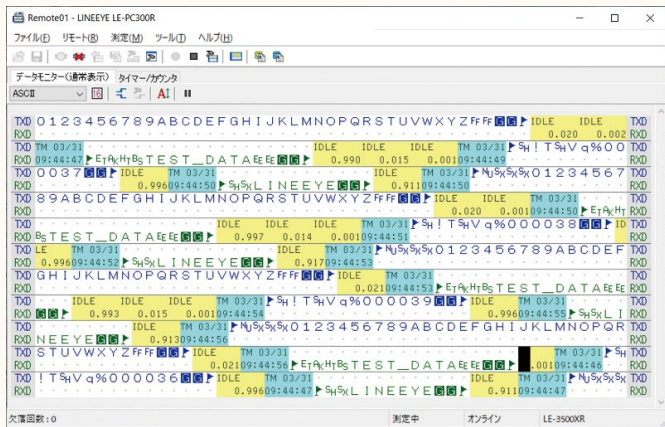

[LE-PC300R 通常表示画面]

LE-PC300R シリアル通信用 PCリンクソフト

適合アナライザー：LE-3500XR/LE-2500XR/LE-3500R/
LE-2500R/LE-1500R/LE-110SA/LE-120SA
計測対象：RS-232C/RS-485/TTL などシリアル通信
最大記録容量：256G バイト ~~標準価格 ¥38,000 (税抜)~~

LE-PC7XCL 車載通信用 PCリンクソフト

適合アナライザー：拡張セット OP-SB7XC、OP-SB7XL を装着した
LE-3500XR、LE-2500XR
計測対象：CAN FD/CAN/CXPI/LIN
最大記録容量：32G バイト ~~標準価格 ¥28,000 (税抜)~~

LE-PC800G シリアル通信用 PCリンクソフト

適合アナライザー：LE-8200A/LE-8200
計測対象：RS-232C/RS-485/TTL などシリアル通信
最大記録容量：256G バイト ~~標準価格 ¥38,000 (税抜)~~

LE-PC87FD 車載通信用 PCリンクソフト

適合アナライザー：拡張セット OP-SB87FD を装着した LE-8200 (A)
計測対象：CAN FD/CAN/CXPI
最大記録容量：256G バイト ~~標準価格 ¥23,000 (税抜)~~

LE-PC87 車載通信用 PCリンクソフト

適合アナライザー：拡張セット OP-SB87 を装着した LE-8200 (A)
計測対象：CAN/LIN
最大記録容量：256G バイト ~~標準価格 ¥28,000 (税抜)~~

上記モデルすべて **¥9,000** (税込 ¥9,900)

LTE/LTE-M 無線モジュール 組み込みボード 期間限定特価！

評価後そのまま機器に組み込める小型の組み込みボード。
モバイル回線を使った IoT システムを迅速に開発できます。