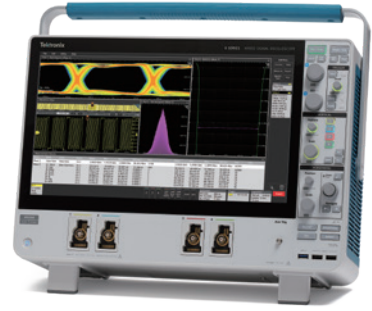

6シリーズB MSO

5シリーズMSO	標準価格	Trade-in 価格
1GHz・4ch	¥3,060,000	¥2,142,000
2GHz・4ch	¥3,780,000	¥2,646,000
1GHz・6ch	¥3,740,000	¥2,618,000
2GHz・6ch	¥4,640,000	¥3,248,000
1GHz・8ch	¥4,970,000	¥3,479,000
2GHz・8ch	¥6,170,000	¥4,319,000

6シリーズB MSO	標準価格	Trade-in 価格
1GHz・4ch	¥3,500,000	¥2,450,000
2.5GHz・4ch	¥4,350,000	¥3,045,000
4GHz・4ch	¥5,510,000	¥3,857,000
6GHz・4ch	¥7,690,000	¥5,383,000
8GHz・4ch	¥10,000,000	¥7,000,000
10GHz・4ch	¥13,100,000	¥9,170,000

6ch、8chの価格についてはお問い合わせください

周波数帯域1GHz以上の機種が対象となります。プローブを除き、機器オプションにも値引きが適用されます。

Trade-inで最新の性能、機能を手に入れてください

- ✓ クラス最大の15.6型HD解像度スクリーン
- ✓ 直観的なタッチスクリーン・インタフェース
- ✓ 12ビットのADを搭載し、最高16ビットの垂直軸分解能
- ✓ 最高アナログ8チャンネル/デジタル64チャンネル
- ✓ 最高周波数帯域10GHz、サンプル速度50GS/s (6シリーズB)
- ✓ 世界最高クラスの低ノイズ性能 (6シリーズB)
- ✓ OSはリアルタイム/Windows選択可能
- ✓ 最新のアプリケーション・ソフトウェアとプローブに対応

Trade-in対象製品と値引き率

製品分類	値引き率
DPO7000/DPO7000Cシリーズ	30%
DPO7000Cシリーズ(4/6GHzモデル)	
旧MSO64シリーズ	
TDS5000/TDS7000シリーズ(500MHz以上モデル)	
DPO5000/MSO5000(non-B)シリーズ(500MHz以上モデル)	30%
他社製品(販売中)	
他社製品(販売終了)	20%

- 当社該当製品(左表を参照)
- 他社製品：Windows OS搭載+周波数帯域500MHz以上+購入後12年以内の製品(対象の製品についてはお問合せください。)
- 正常動作品(電源投入時セルフテストがPass)

キャンペーン条件：

● 本キャンペーンは、弊社直接のご購入もしくは、テクトロニクス製品の販売特約店からご購入のお客様が対象です。● 本キャンペーンは、アカデミック・ディスカウントおよびその他のプロモーションと併用はできません。● Encore(プレミアム再生品)は対象外です。● 記載価格は2021年4月現在の税抜き価格で改定される可能性があります。

jp.tek.com

テクトロニクス/ケースレイインストルメンツ

各種お問い合わせ先：<https://jp.tek.com/contact-us>

技術的な質問、製品の購入、価格・納期、営業への連絡、修理・校正依頼

〒108-6106 東京都港区港南2-15-2 品川インターシティB棟6階

記載内容は予告なく変更することがありますので、あらかじめご了承ください。記載価格は2021年4月現在(税抜)。

Copyright © 2021, Tektronix. All rights reserved. TEKTRONIX およびTEKはTektronix, Inc.の登録商標です。記載された製品名はすべて各社の商標あるいは登録商標です。

国華電機株式会社
KOKKA ELECTRIC CO.,LTD.

本社 TEL: 06-6353-5551 兵庫営業所 TEL: 0798-66-2212
京都営業所 TEL: 075-671-0141 姫路営業所 TEL: 079-271-4488
滋賀営業所 TEL: 077-566-6040 姫路中央営業所 TEL: 079-264-1005
奈良営業所 TEL: 0742-33-6040 川崎営業所 TEL: 044-222-1212

メールでのお問い合わせ：webinfo@kokka-e.co.jp