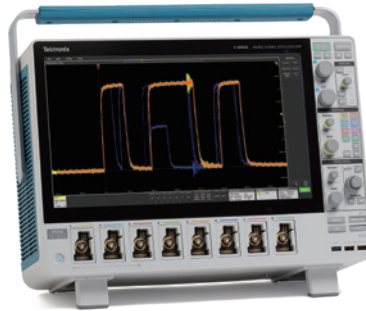

キャンペーン 期間限定：2021年12月24日(金)ご発注分まで

最大
30%
お値引

5シリーズ/6シリーズB MSOオシロスコープ Trade-inプログラム

最高の信号忠実度と最新のユーザ・エクスペリエンス
5シリーズ/6シリーズB MSOがお持ちの製品との
トレード・インで**最大30%OFF**でご購入いただけます

今だけ！他社製品もOK！

5シリーズMSO

5シリーズMSO	標準価格	Trade-in 価格
1GHz・4ch	¥3,060,000	¥2,142,000
2GHz・4ch	¥3,780,000	¥2,646,000
1GHz・6ch	¥3,740,000	¥2,618,000
2GHz・6ch	¥4,640,000	¥3,248,000
1GHz・8ch	¥4,970,000	¥3,479,000
2GHz・8ch	¥6,170,000	¥4,319,000

6シリーズB MSO	標準価格	Trade-in 価格
1GHz・4ch	¥3,500,000	¥2,450,000
2.5GHz・4ch	¥4,350,000	¥3,045,000
4GHz・4ch	¥5,510,000	¥3,857,000
6GHz・4ch	¥7,690,000	¥5,383,000
8GHz・4ch	¥10,000,000	¥7,000,000
10GHz・4ch	¥13,100,000	¥9,170,000

6ch、8chの価格についてはお問い合わせください

周波数帯域1GHz以上の機種が対象となります。プローブを除き、機器オプションにも値引きが適用されます。

Trade-inで最新の性能、機能を手に入れてください

- ✓ クラス最大の15.6型HD解像度スクリーン
- ✓ 直観的なタッチスクリーン・インタフェース
- ✓ 12ビットのADを搭載し、最高16ビットの垂直軸分解能
- ✓ 最高アナログ8チャンネル/デジタル64チャンネル
- ✓ 最高周波数帯域10GHz、サンプル速度50GS/s (6シリーズB)
- ✓ 世界最高クラスの低ノイズ性能 (6シリーズB)
- ✓ OSはリアルタイム/Windows選択可能
- ✓ 最新のアプリケーション・ソフトウェアとプローブに対応

Trade-in対象製品と値引き率

製品分類	値引き率
DPO7000/DPO7000Cシリーズ	30%
DPO7000Cシリーズ(4/6GHzモデル)	
旧MSO64シリーズ	
TDS5000/TDS7000シリーズ(500MHz以上モデル)	
DPO5000/MSO5000(non-B)シリーズ(500MHz以上モデル)	30%
他社製品(販売中)	
他社製品(販売終了)	20%

- 当社該当製品(左表を参照)
- 他社製品：Windows OS搭載+周波数帯域500MHz以上+購入後12年以内の製品(対象の製品についてはお問合せください。)
- 正常動作品(電源投入時セルフテストがPass)

キャンペーン条件：

● 本キャンペーンは、弊社直接のご購入もしくは、テクトロニクス製品の販売特約店からご購入のお客様が対象です。● 本キャンペーンは、アカデミック・ディスカウントおよびその他のプロモーションと併用はできません。● Encore(プレミアム再生品)は対象外です。● 記載価格は2021年4月現在の税抜き価格で改定される可能性があります。

jp.tek.com

テクトロニクス/ケースレイインストルメンツ

各種お問い合わせ先：<https://jp.tek.com/contact-us>

技術的な質問、製品の購入、価格・納期、営業への連絡、修理・校正依頼

〒108-6106 東京都港区港南2-15-2 品川インターシティB棟6階