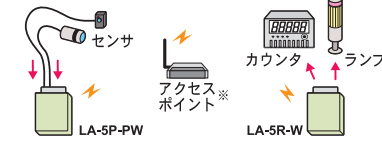

PC レス、AP 経由で接点を延長 ※一部機種

※アクセスポイントなしでも利用可

CAN/LIN アナライザー 期間限定で 10 万円以下!!

※税抜価格