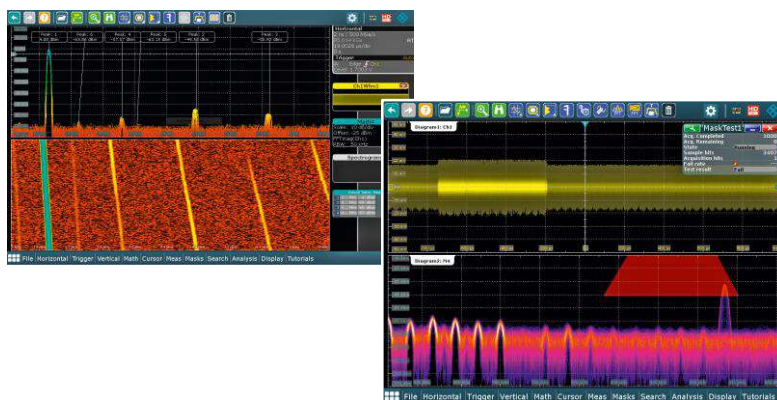

通常価格から**¥ 988,000**をお値引き！

R&S®RTO2000オシロスコープ EMIデバッグバンドル・キャンペーン

EMIデバッグに最適な、R&S®RTO2000オシロスコープと解析オプション、およびR&S®HZ-15近磁界プローブの組合せをお手頃な価格でご提供！

キャンペーン概要

期間：2020年12月末日迄

バンドルに含まれる製品：

- ▶ R&S®RTO20xx デジタル・オシロスコープ
- ▶ R&S®RTO-K18 マルチチャンネル・スペクトラム解析
- ▶ R&S®RTO-K19 ゾーン・トリガ
- ▶ R&S®HZ-15 E/H近磁界プローブ・セット

※ 価格は全て税抜きとなります。また、教育機関向けのお値引きとは併用できません。

開発段階でのEMIテスト

電子回路のEMIの問題をデバッグする際に、開発エンジニアは、不要なエミッションの原因を短時間で正確に識別して除去するという困難な問題に直面します。回路の開発に用いられる最も重要なテスト機器の1つは、オシロスコープです。オシロスコープをEMIデバッグに使用することで、多くの問題を開発段階で除去することができます。

広いダイナミックレンジと高い感度

R&S®RTO オシロスコープは、EMIデバッグのための強力なツールです。広いダイナミックレンジと、測定帯域幅全体で1 mV/divの入力感度により、弱いエミッションも検出できます。強力なFFT機能は、容易な操作、高い更新レート、発生頻度に応じたスペクトラム表示のカラーコード化といった機能により、周波数ドメインで必要な解析を行うのに最適です。近磁界プローブと組み合わせることにより、EMIの問題を短時間で特定して解析できます。

タイムドメインと周波数ドメインのゾーントリガ

R&S®RTO オシロスコープは、タイムドメインと周波数ドメインで動作する業界初のゾーントリガを備えています。どちらのドメインでも、最大8個のゾーンをグラフィカルに作成して、オシロスコープのトリガ条件として使用できます。これにより、EMIの問題を不具合波形や、不要な周波数成分でトリガをかけて、原因の本質を追求することができます。

さらに、オシロスコープは複数のチャンネルを持っているため、ノイズの原因とその影響をマルチプロービングにより相関を取りながら確認できます。