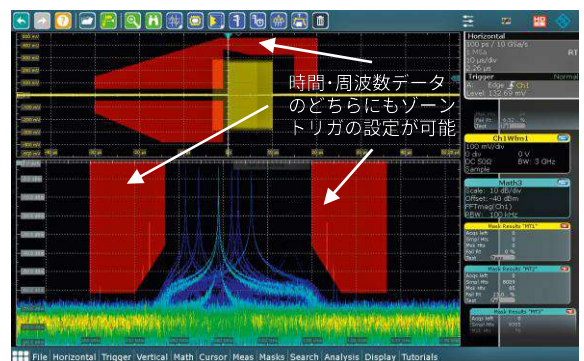

※ 価格は全て税抜きとなります。また、教育機関向けのお値引きとは併用できません。

開発段階でのEMIテスト

電子回路のEMIの問題をデバッグする際に、開発エンジニアは、不要なエミッションの原因を短時間で正確に識別して除去するという困難な問題に直面します。回路の開発に用いられる最も重要なテスト機器の1つは、オシロスコープです。オシロスコープをEMIデバッグに使用することで、多くの問題を開発段階で除去することができます。

広いダイナミックレンジと高い感度

R&S®RTO オシロスコープは、EMIデバッグのための強力なツールです。広いダイナミックレンジと、測定帯域幅全体で1 mV/divの入力感度により、弱いエミッションも検出できます。強力なFFT機能は、容易な操作、高い更新レート、発生頻度に応じたスペクトラム表示のカラーコード化といった機能により、周波数ドメインで必要な解析を行うのに最適です。近磁界プローブと組み合わせることにより、EMIの問題を短時間で特定して解析できます。

タイムドメインと周波数ドメインのゾーントリガ

R&S®RTO オシロスコープは、タイムドメインと周波数ドメインで動作する業界初のゾーントリガを備えています。どちらのドメインでも、最大8個のゾーンをグラフィカルに作成して、オシロスコープのトリガ条件として使用できます。これにより、EMIの問題を不具合波形や、不要な周波数成分でトリガをかけて、原因の本質を追求することができます。

さらに、オシロスコープは複数のチャンネルを持っているため、ノイズの原因とその影響をマルチプロービングにより相関を取りながら確認できます。