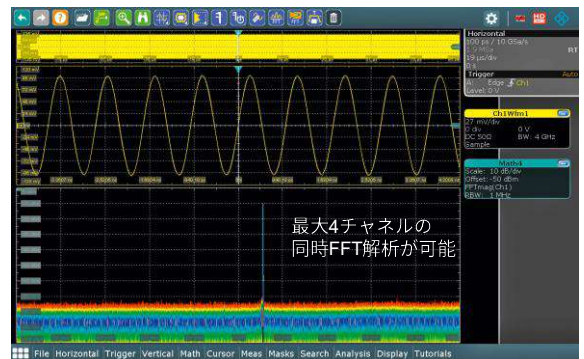

※ 価格は全て税抜きとなります。また、教育機関向けのお値引きとは併用できません。

開発段階でのEMIテスト

電子回路のEMIの問題をデバッグする際に、開発エンジニアは、不要なエミッションの原因を短時間で正確に識別して除去するという困難な問題に直面します。回路の開発に用いられる最も重要なテスト機器の1つは、オシロスコープです。オシロスコープをEMIデバッグに使用することで、多くの問題を開発段階で除去することができます。

広いダイナミックレンジと高い感度

R&S®RTO オシロスコープは、EMIデバッグのための強力なツールです。広いダイナミックレンジと、測定帯域幅全体で1 mV/divの入力感度により、弱いエミッションも検出できます。強力なFFT機能は、容易な操作、高い更新レート、発生頻度に応じたスペクトラム表示のカラーコード化といった機能により、周波数ドメインで必要な解析を行うのに最適です。近磁界プローブと組み合わせることにより、EMIの問題を短時間で特定して解析できます。

タイムドメインと周波数ドメインのゾーントリガ

R&S®RTO オシロスコープは、タイムドメインと周波数ドメインで動作する業界初のゾーントリガを備えています。どちらのドメインでも、最大8個のゾーンをグラフィカルに作成して、オシロスコープのトリガ条件として使用できます。これにより、EMIの問題を不具合波形や、不要な周波数成分でトリガをかけて、原因の本質を追求することができます。

さらに、オシロスコープは複数のチャンネルを持っているため、ノイズの原因とその影響をマルチプロービングにより相関を取りながら確認できます。