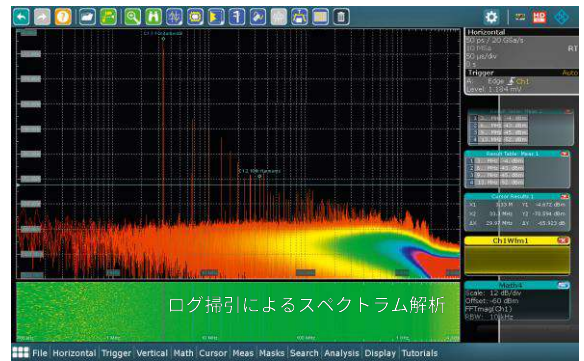

※ 価格は全て税抜きとなります。また、教育機関向けのお値引きとは併用できません。

開発段階でのEMIテスト

電子回路のEMIの問題をデバッグする際に、開発エンジニアは、不要なエミッションの原因を短時間で正確に識別して除去するという困難な問題に直面します。回路の開発に用いられる最も重要なテスト機器の1つは、オシロスコープです。オシロスコープをEMIデバッグに使用することで、多くの問題を開発段階で除去することができます。

広いダイナミックレンジと高い感度

R&S®RTO オシロスコープは、EMIデバッグのための強力なツールです。広いダイナミックレンジと、測定帯域幅全体で1 mV/divの入力感度により、弱いエミッションも検出できます。強力なFFT機能は、容易な操作、高い更新レート、発生頻度に応じたスペクトラム表示のカラーコード化といった機能により、周波数ドメインで必要な解析を行うのに最適です。近磁界プローブと組み合わせることにより、EMIの問題を短時間で特定して解析できます。

タイムドメインと周波数ドメインのゾーントリガ

R&S®RTO オシロスコープは、タイムドメインと周波数ドメインで動作する業界初のゾーントリガを備えています。どちらのドメインでも、最大8個のゾーンをグラフィカルに作成して、オシロスコープのトリガ条件として使用できます。これにより、EMIの問題を不具合波形や、不要な周波数成分でトリガをかけて、原因の本質を追求することができます。

さらに、オシロスコープは複数のチャンネルを持っているため、ノイズの原因とその影響をマルチプロービングにより相関を取りながら確認できます。